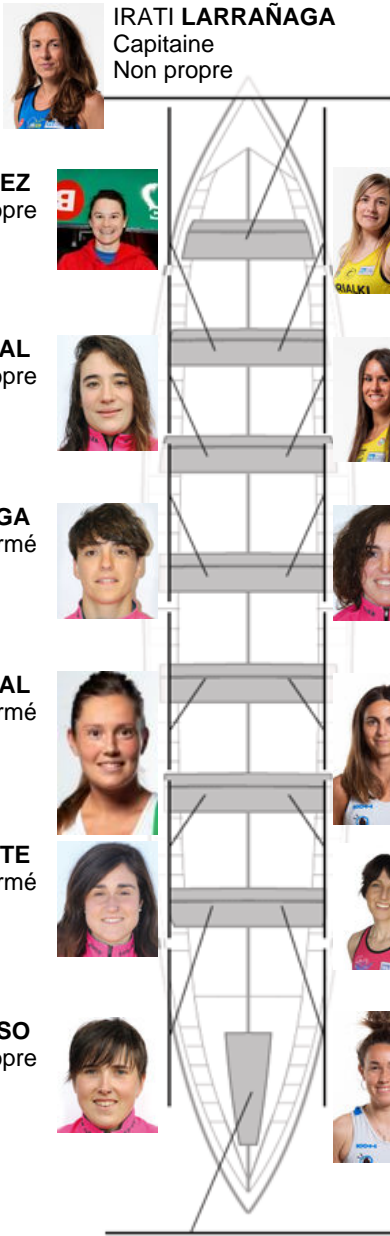

	Club	Temp	Dif	%	Points
1	SAN JUAN CMO Valves	10:43,44		100.00%	4

Coach
ANARTZ
GEREÑO OMIL

Délegué
AITOR
UGARTE SERRANO

Firma y sello

Supleánts

Ramoneta
MARIA ESTEBAN
~~ESTEBAN~~
Non propre

IRATI LARRAÑAGA
Capitaine
Non propre

ANE HERNANDEZ
Propre

MARIA VICTORIA PIÑEIRO
Non propre

ALAZNE EGIAZABAL
Non propre

ANDREA OUBIÑA
Propre

ANE ARBILLAGA
Formé

ONINTZA OLAIZOLA
Non propre

MARIA MENDIZABAL
Formé

IOANA ALIJOSTES
Non propre