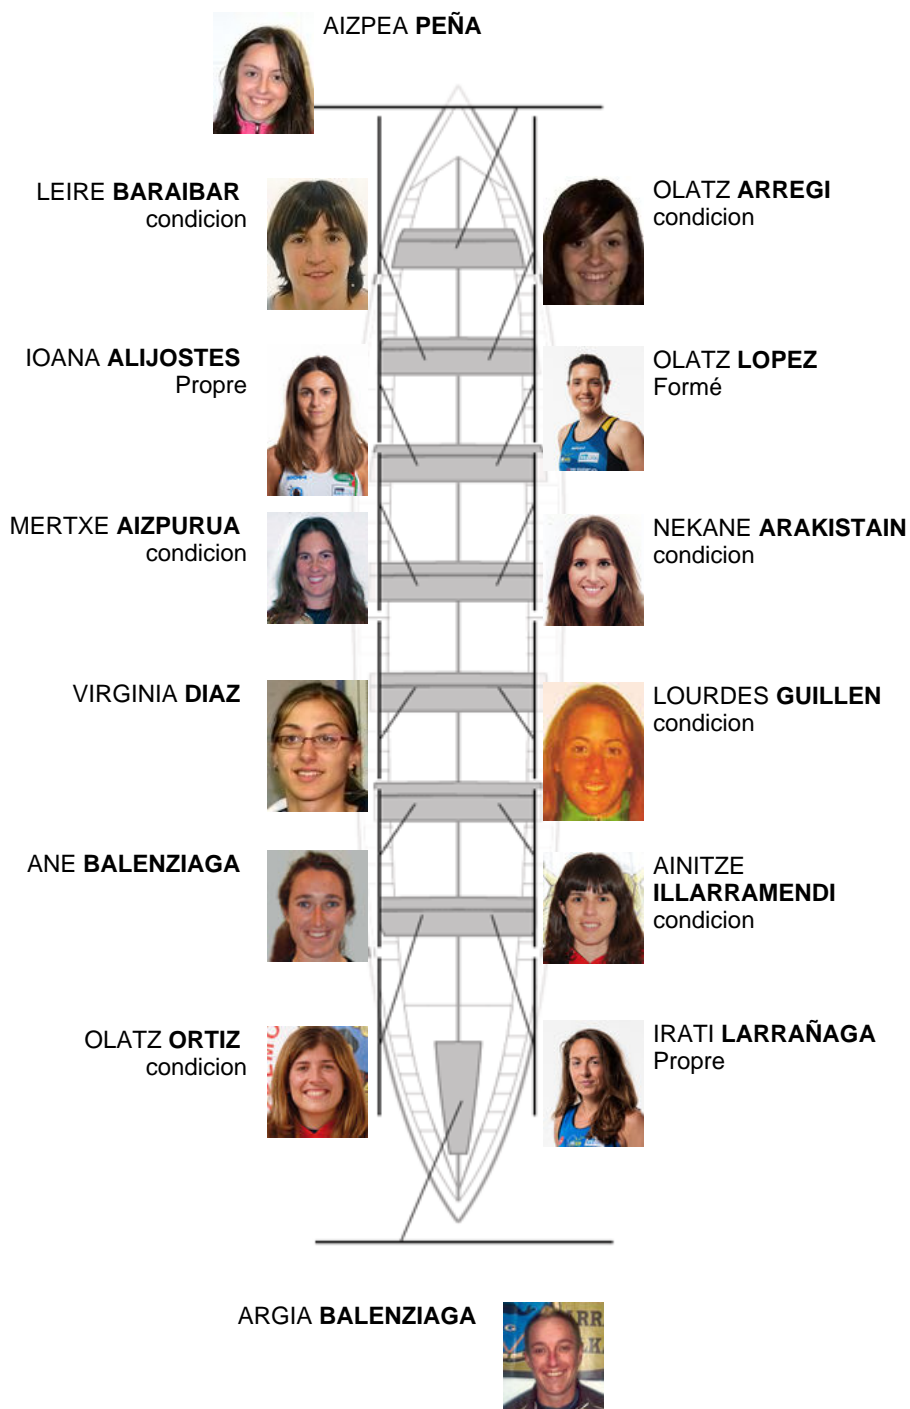

	<b>Club</b>	<b>Temp</b>	<b>Dif</b>	<b>%</b>	<b>Points</b>
3	GETARIA-TOLOSA	11:48,50	00:19.10	102.77%	2

Coach  
ANGEL  
**LARRAÑAGA**  
ARTOLA

Délegué  
JABIER  
**ETXABE LOPETEGI**

Firma y sello

### Supleánts

Rameuse  
~~ASKUNZABEN~~  
~~ALZABUREN~~  
Condición

**Formé:1**  
**Prope: 13**  
**Non prope:**