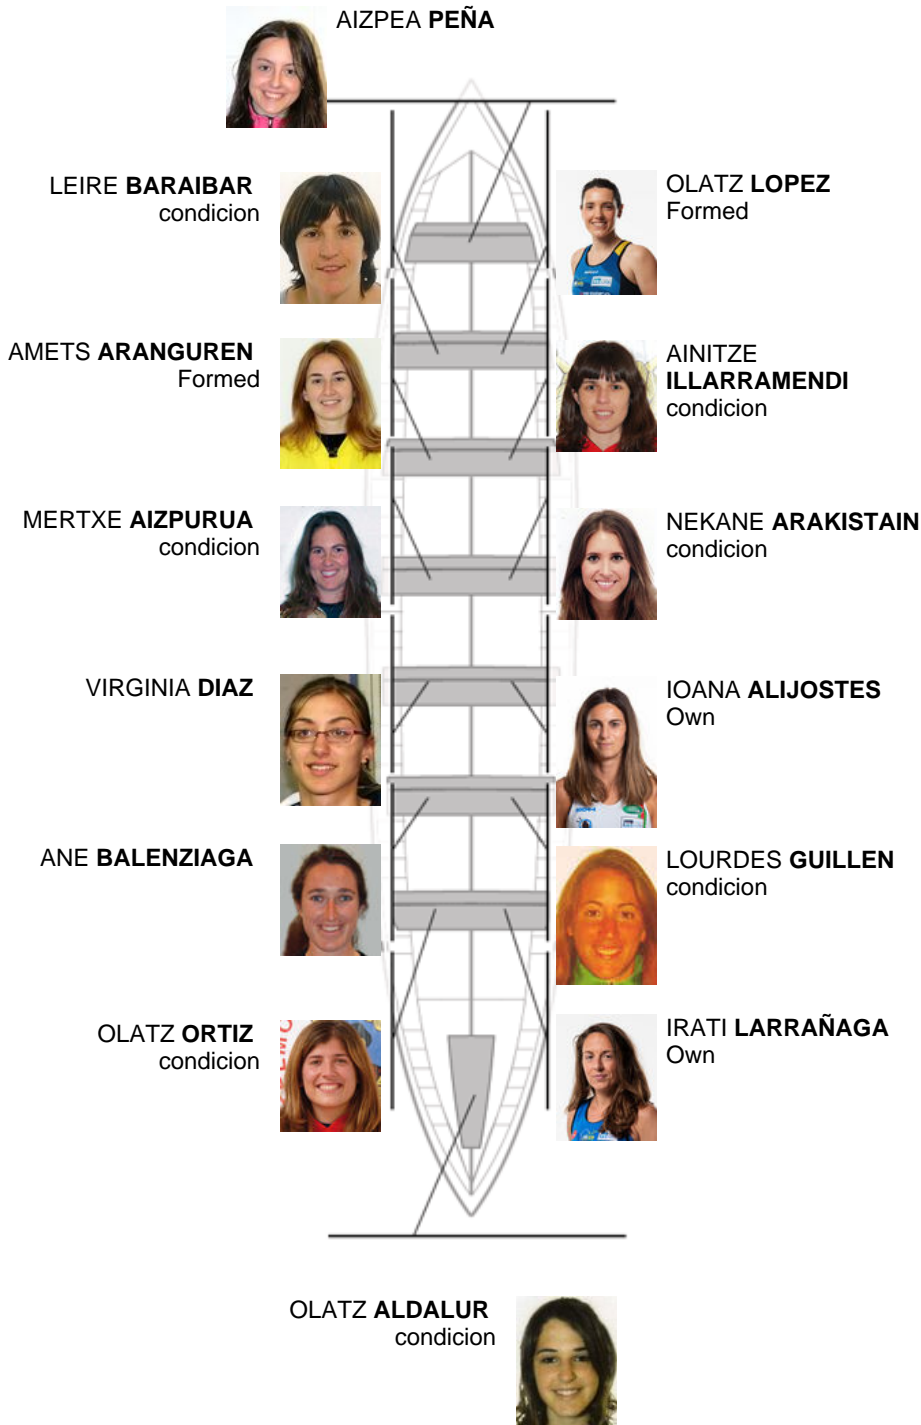

	Club	Time	Dif.	%	Points
4	GETARIA-TOLOSA	11:10,96	00:23.52	103.63%	1

Coach
ANGEL
LARRAÑAGA
ARTOLA

Delegate
SABINO
ALIJOSTES ALTUNA

Firma y sello

Subtitutes

Blipper
~~SABINA~~
~~ALIJOSTES~~ ALTUNA
Condicion