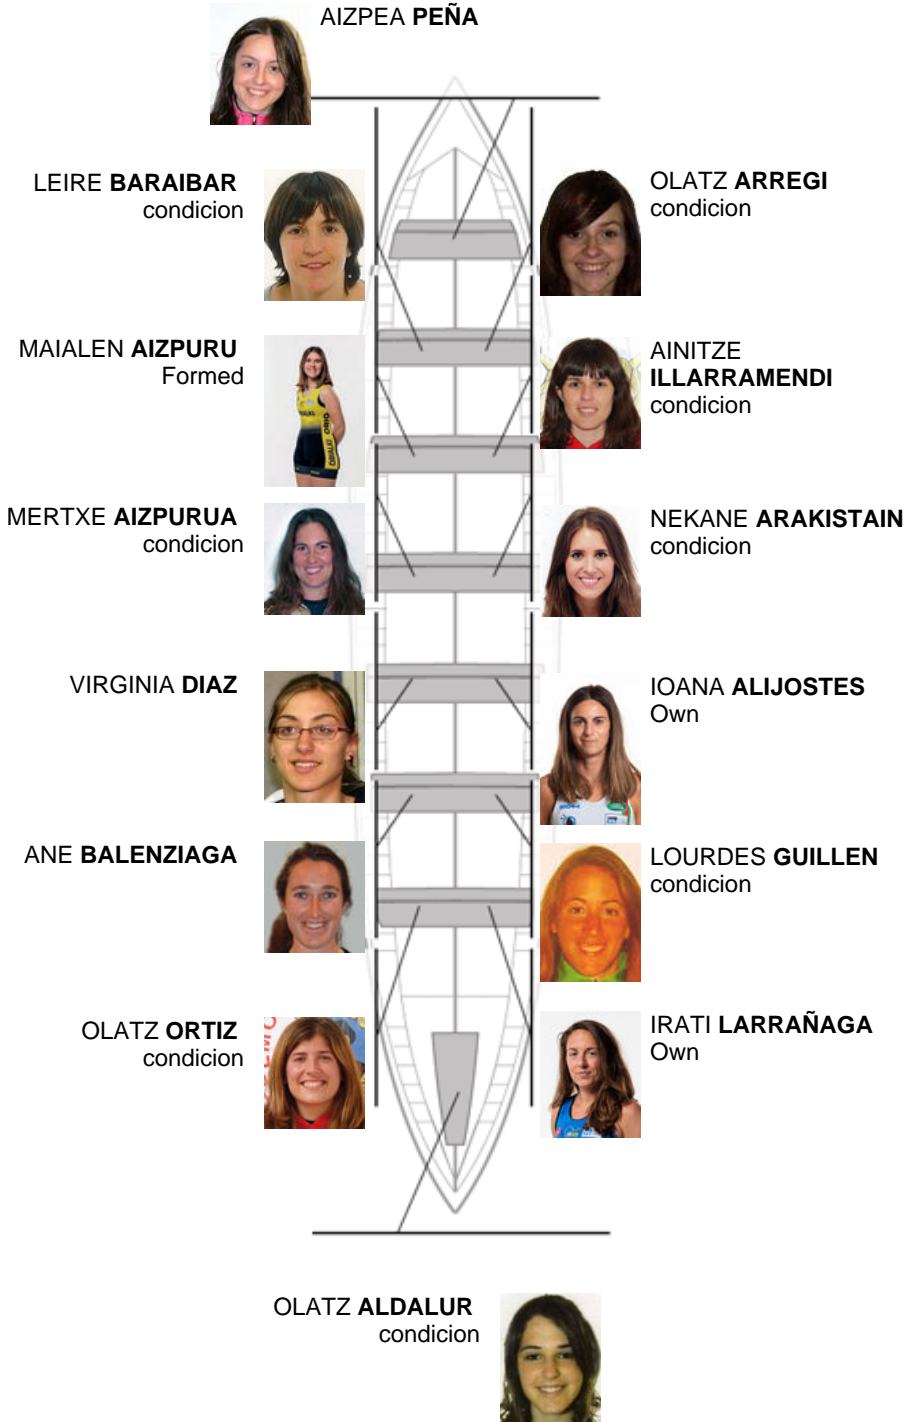

	Club	Time	Dif.	%	Points
4	GETARIA-TOLOSA	10:59,83	00:08.54	101.31%	1

Coach
ANGEL
LARRAÑAGA
ARTOLA

Delegate
JABIER
ETXABE LOPETEGI

Firma y sello

Subtitutes

Ripper
ENE
BALEZIAGA
Baleziaga

Formed:1
Own: 13
Not own: