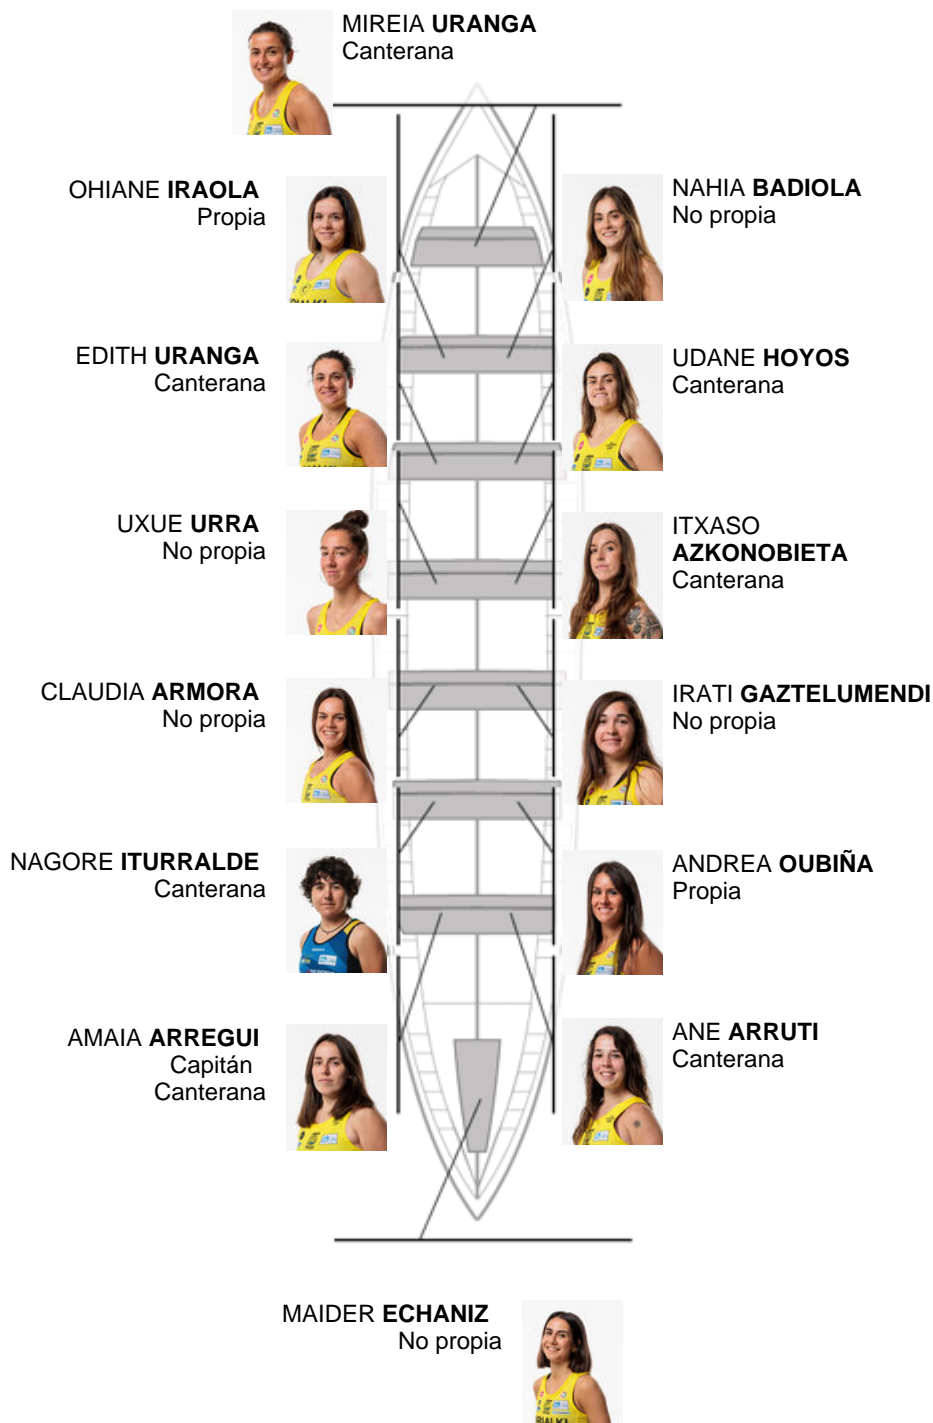

	Club	Tempo	A favor	%	Puntos
3	ORIO ORIALKI	10:58,16	00:14.42	102.24%	6

Adestrador  
FRANCISCO  
FRANCES

Delegado  
XABIER  
MANRIQUE  
GONZALEZ

Firma e sello

### Suplentes

Remeira  
~~SUNDE~~  
~~PIÑEIRO~~  
PIÑEIRO  
No propia  
Propia

Canteirás: 7  
Propios: 2  
Non propio: 5