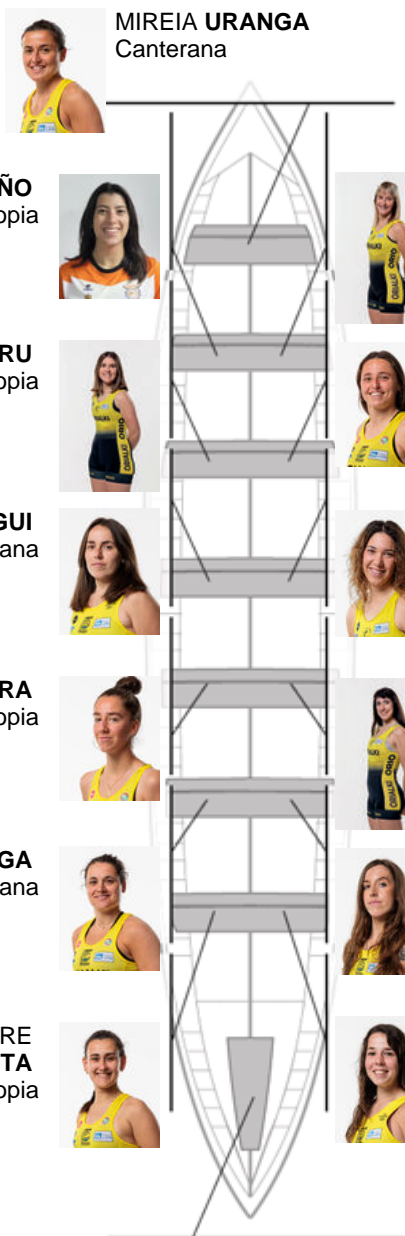

	Club	Tempo	A favor	%	Puntos
1	ORIO ORIALKI	11:09,46		100.00%	4

Adestrador
FRANCISCO
FRANCES

Delegado
IOSU
ESNAOLA ATXEGA

Firma e sello

Suplentes

Remeira
~~MAIREIA~~
~~BERROZBERRI~~
BEGURO
No propia
Canterana

LEYRE GARATE
Propia

MADDI ALKAIN
Canterana

ALAINÉ BEREZIARTUA
No propia

MARINA SOFIA COSCI
No propia

ITXASO AZKONBIETA
Canterana

ANE ARRUTI
Canterana

NADETH AGIRRE
Capitán
Canterana

Canteirás: 7
Propios: 2
Non propio: 5