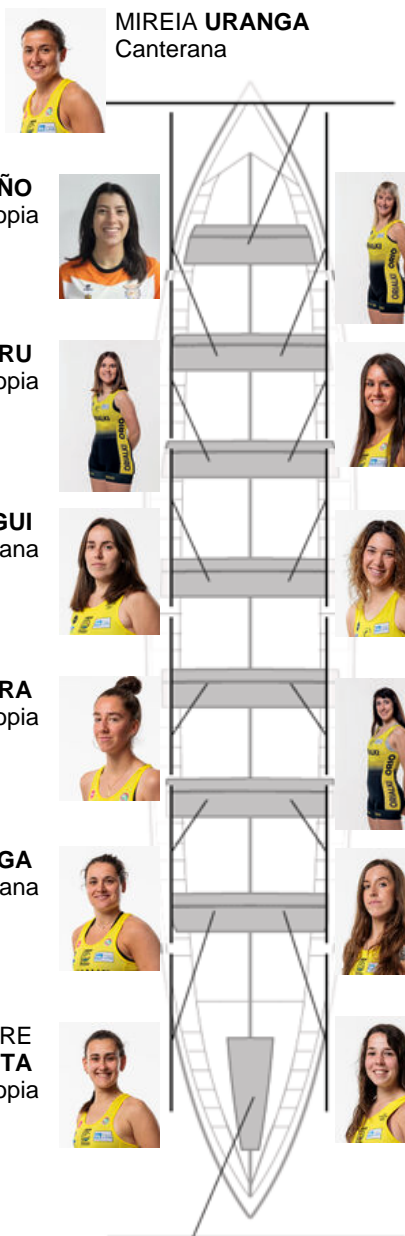

	Club	Tempo	A favor	%	Puntos
2	ORIO ORIALKI	10:58,22	00:01.72	100.26%	3

Adestrador
FRANCISCO
FRANCES

Delegado
IOSU
ESNAOLA ATXEGA

Firma e sello

Suplentes

Remeira
~~XXXXXXXXXX~~
~~XXXXXXXXXX~~
BÉBURA
No propia
Canterana

NADETH AGIRRE
Capitán
Canterana

Canteirás:6

Propios: 2

Non propio: 6