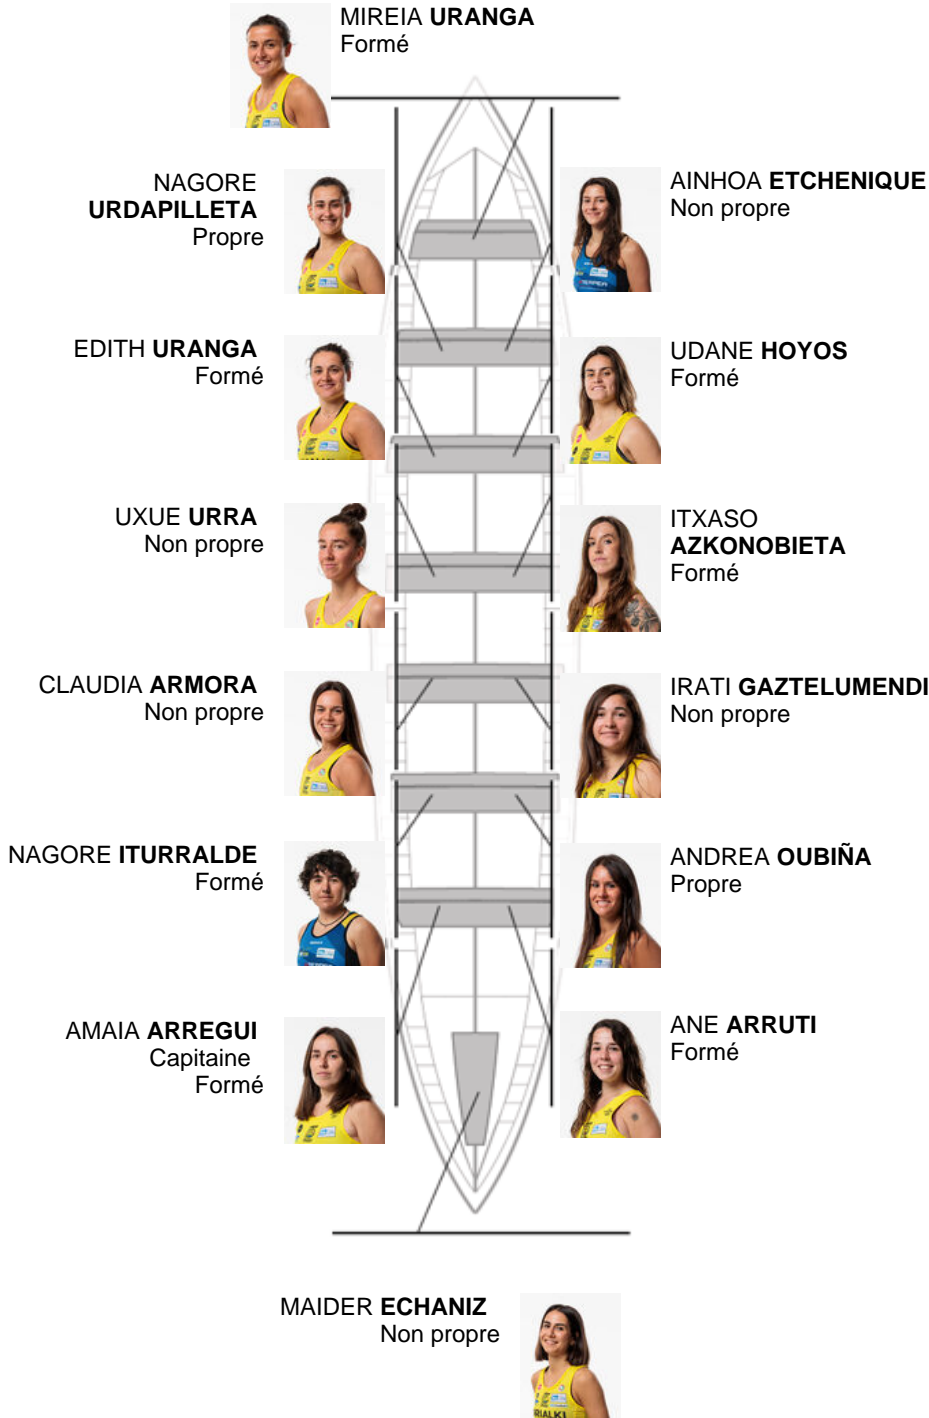

	Club	Temp	Dif	%	Points
2	ORIO ORIALKI	10:49,00	00:00.46	100.07%	7

Coach
**FRANCISCO
FRANCES**

Délegué
**ANDONI
CAMPOS MOREY**

Firma y sello

Supleánts

Rameuse
**ANA
PIÑEIRO**
Non propre

Formé: 7
Prope: 2
Non propre: 5