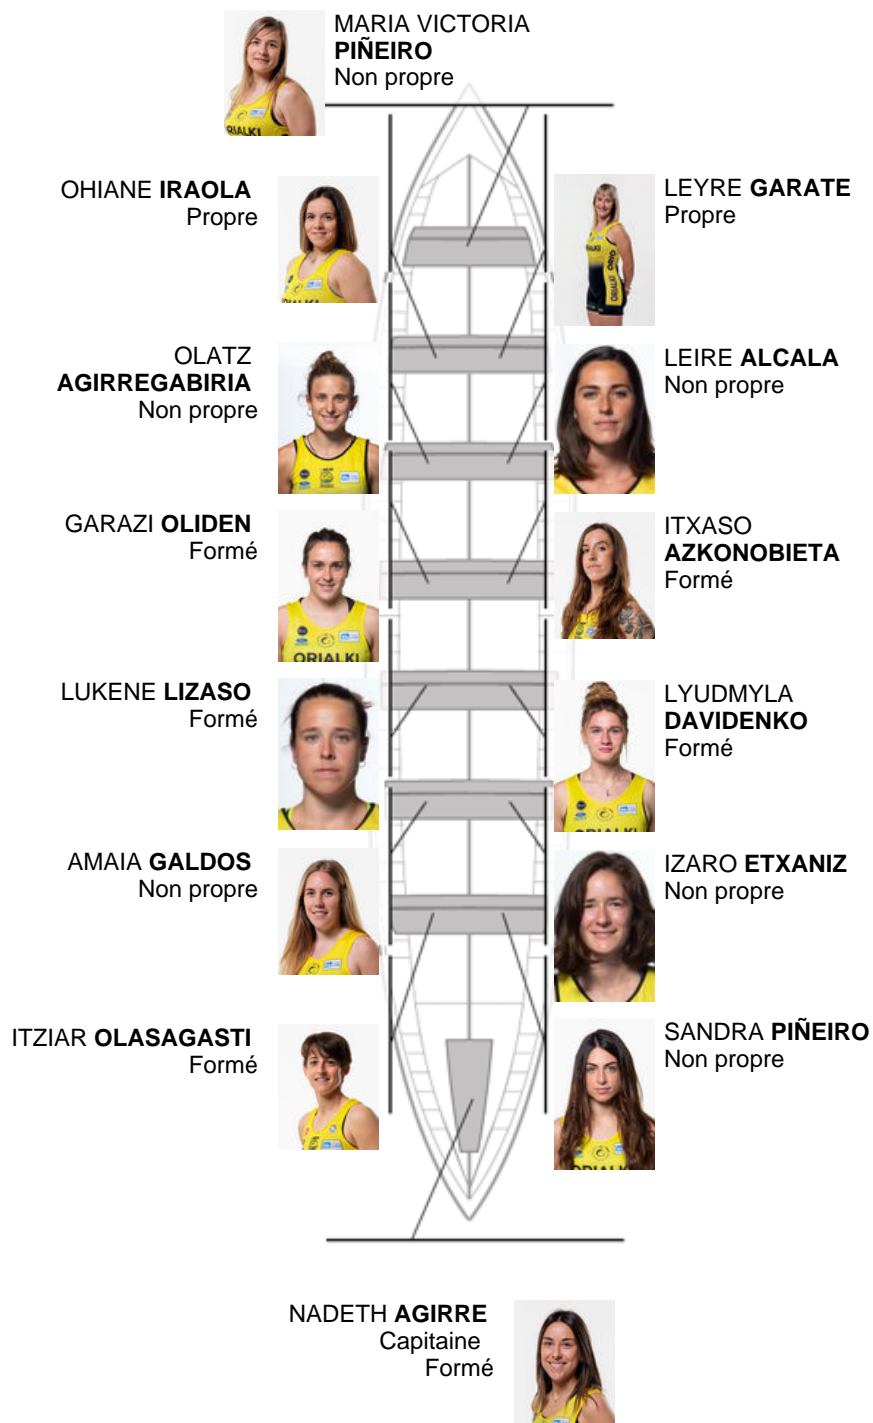

	Club	Temp	Dif	%	Points
1	ORIO ORIALKI	11:29,26		100,00%	4

Coach
SANTI
ZABALETA

Délegué
BORJA
MENA SALSAMENDI

Firma y sello

Supleánts

Rameuse /
~~AMANDA~~
~~AMANDA~~
IDIGORAS
Non propre
Formé

Formé:6

Prope: 2