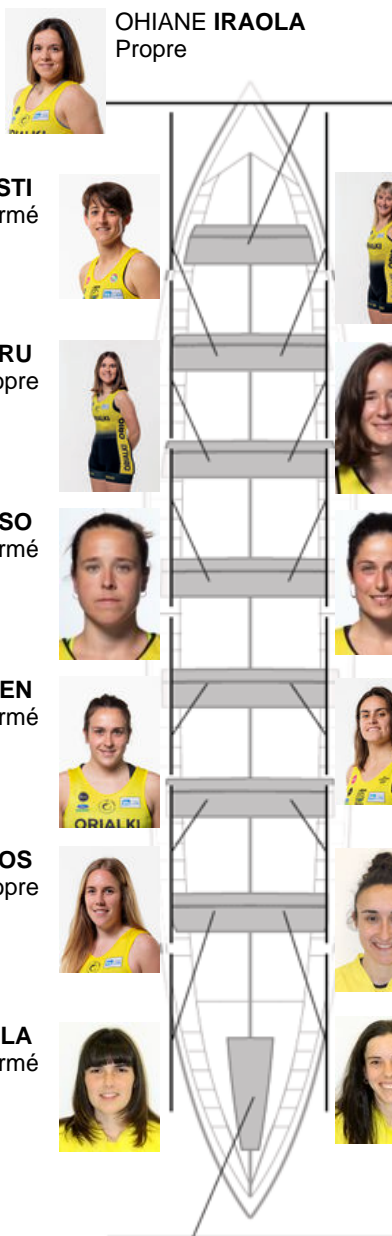

	Club	Temp	Dif	%	Points
2	ORIO ORIALKI	11:59,12	00:20.31	102.90%	3

Coach
SANTI ZABALETA

Délégué
IÑAKI AROSTEGI MURGIONDO

Firma y sello

Supleánts

Rameuse
AIZARNA
IZARRA

Non propre

OHIANE IRAOLA
Propre

ITZIAR OLASAGASTI
Formé

LEYRE GARATE
Non propre

MAIALEN AIZURU
Non propre

IZARO ETXANIZ
Non propre

LUKENE LIZASO
Formé

NEREA BADIOLA
Non propre

GARAZI OLIDEN
Formé

UDANE HOYOS
Formé