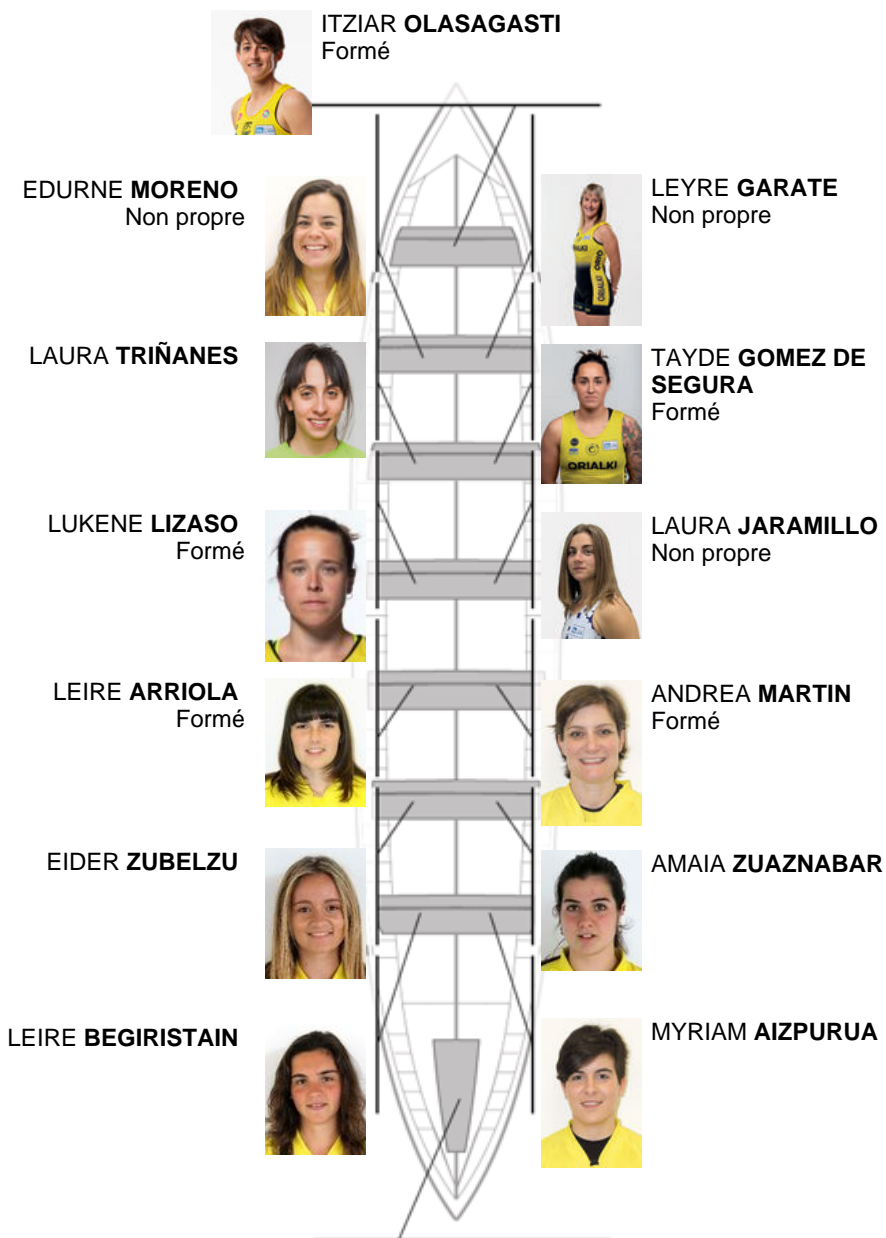

	Club	Temp	Dif	%	Points
3	ORIO ORIALKI	11:10,56	00:21.52	103.31%	2

Coach  
SANTI  
ZABALETA

Délegué  
IÑAKI  
AROSTEGI  
MURGIÓNDO

Firma y sello

### Supleánts

Rameuse  
~~GIBRANNE~~  
~~ANZUREBIETA~~

Prope

NADETH AGIRRE  
Capitaine  
Formé

Formé:6

Prope: 5

Non propre: 3