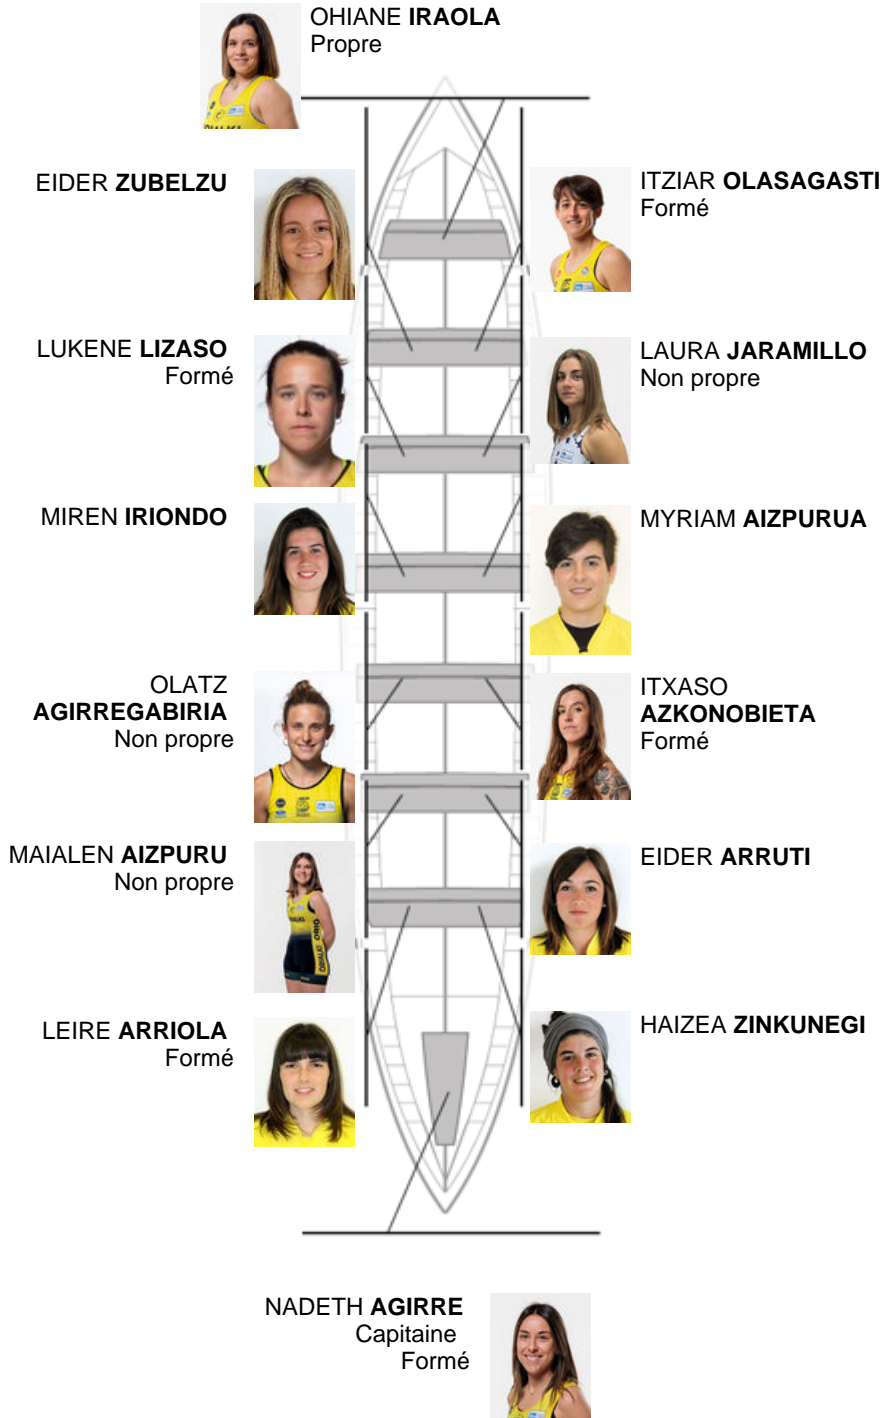

	Club	Temp	Dif	%	Points
3	ORIO ORIALKI	11:21,34	00:21.42	103.24%	2

Coach
SANTI
ZABALETA

Délégué
IÑAKI
AROSTEGI
MURGIONDO

Firma y sello

Suppléants

Rameuse
ELENA
GARCIA
GARCIA
Non propre

Formé:5
Prope: 6
Non prope: 3