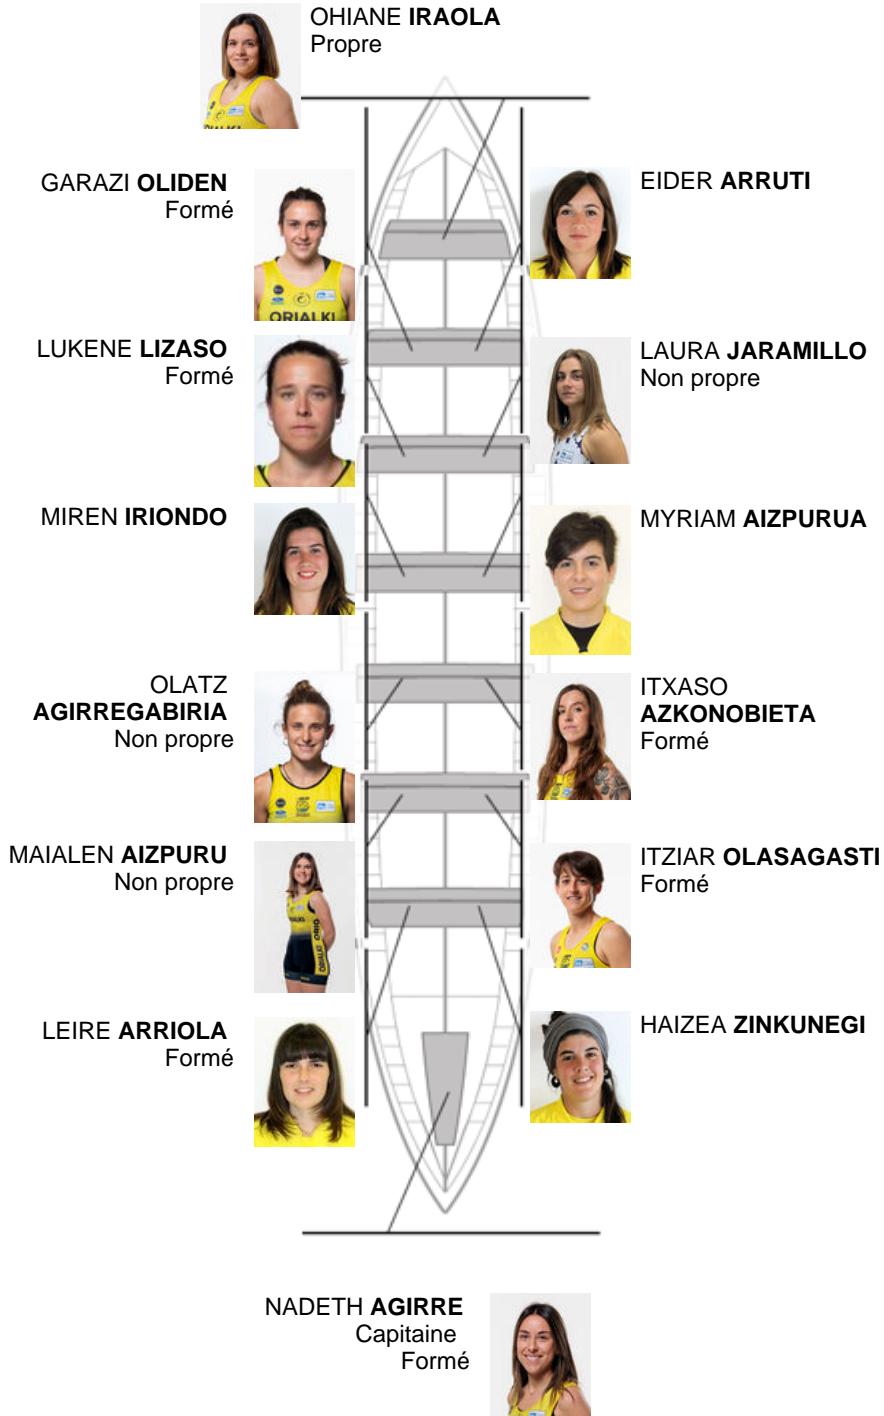

	Club	Temp	Dif	%	Points
3	ORIO ORIALKI	11:23,26	00:23.00	103.48%	6

Coach
SANTI
ZABALETA

Délegué
IÑAKI
AROSTEGI
MURGIENDO

Firma y sello

Supleánts

Rameuse
ANIBREA
BARRUTAIN
Non propre

Formé:6
Prope: 5
Non prope: 3