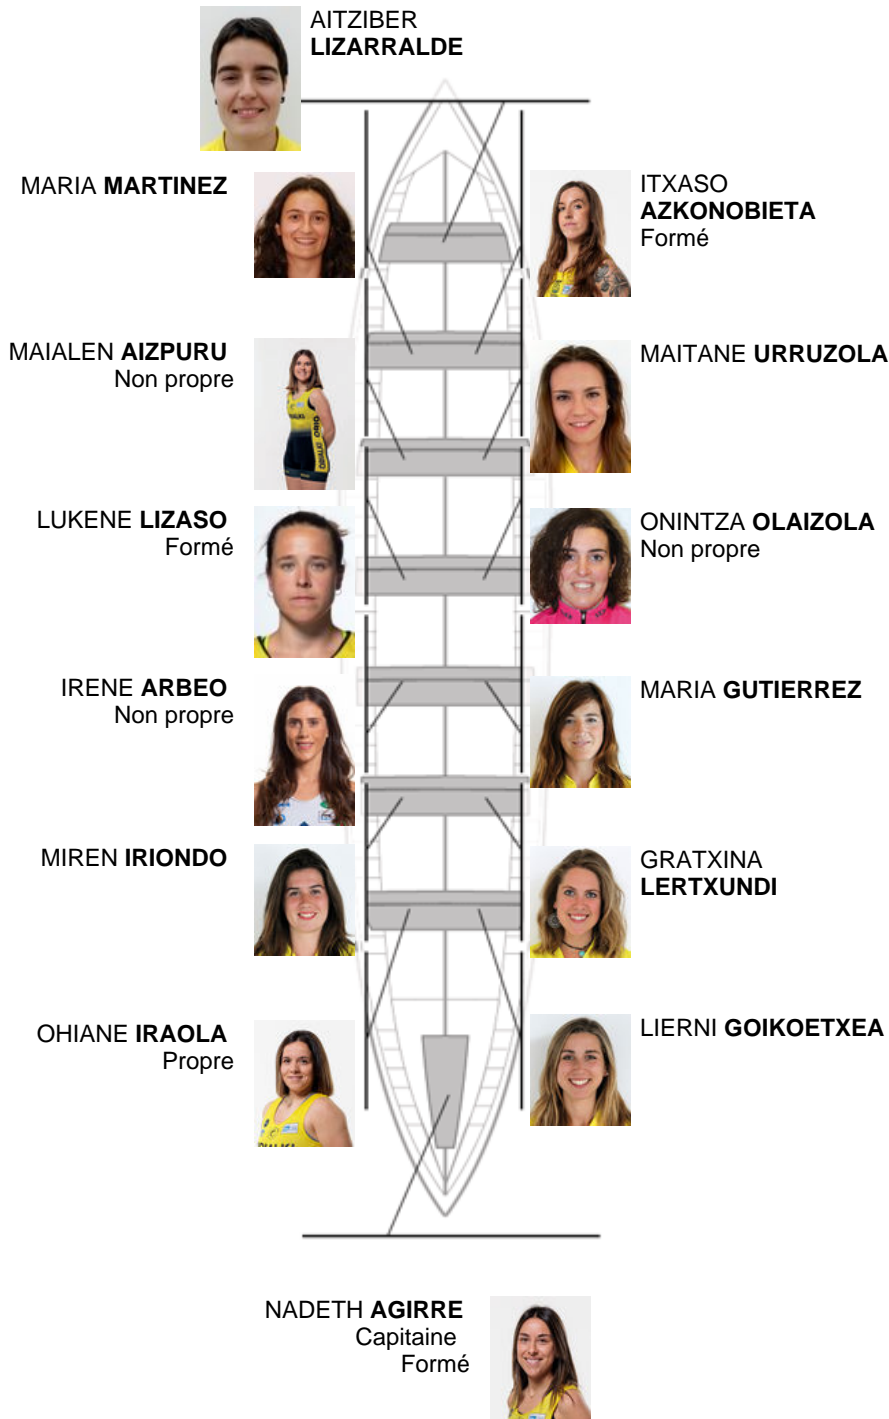

	Club	Temp	Dif	%	Points
4	ORIO ORIALKI	09:41,46	00:09.06	101.58%	1

Coach
KLAUDIO
ETXEBERRIA

Délegué
IÑAKI
AROSTEGI
MURGIENDO

Firma y sello

Supleánts

Ramon /
Iñaki
GARBASTI
Formé
Formé

Formé:3
Prope: 8
Non prope: 3