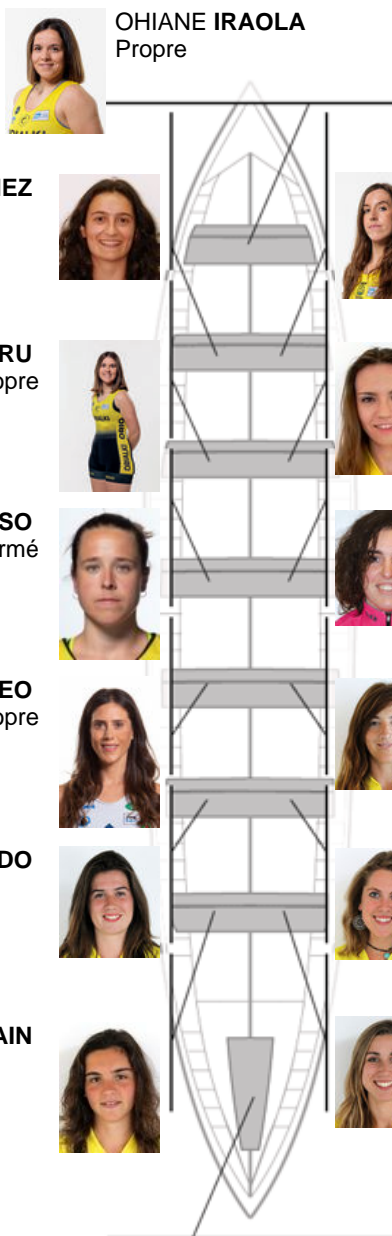

25-07-2015 / **Bandera Femenina Playas de Noja - Puntuable**

	Club	Temp	Dif	%	Points
3	ORIO ORIALKI	11:15,08	00:16.06	102.43%	2

Coach
KLAUDIO
ETXEBERRIA

Délégué
IÑAKI
AROSTEGI
MURGIENDO

Firma y sello

Supleánts

Ramon /
[redacted]
[redacted]
[redacted]
[redacted]
Formé
Formé

Formé:3
Prope: 8
Non prope: 3