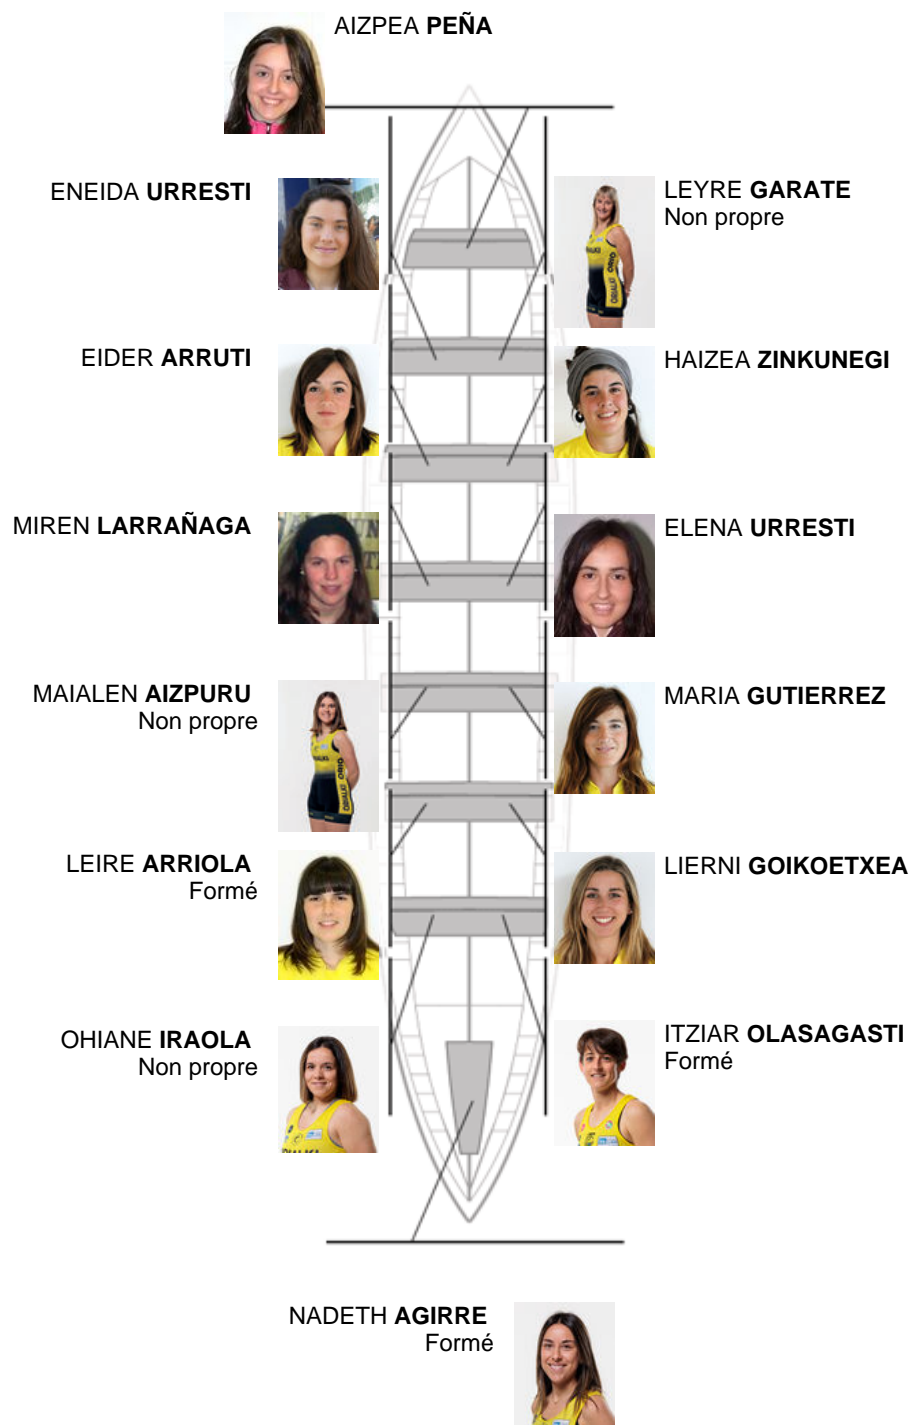

	Club	Temp	Dif	%	Points
4	ORIO ORIALKI	11:24,92	00:36.28	105.59%	1

Coach
KLAUDIO
ETXEBERRIA

Délegué
IÑAKI
AROSTEGI
MURGIONDO

Firma y sello

Supleánts

Rameuse
~~ENEIDA~~
~~URRESTI~~

Formé

Formé:3