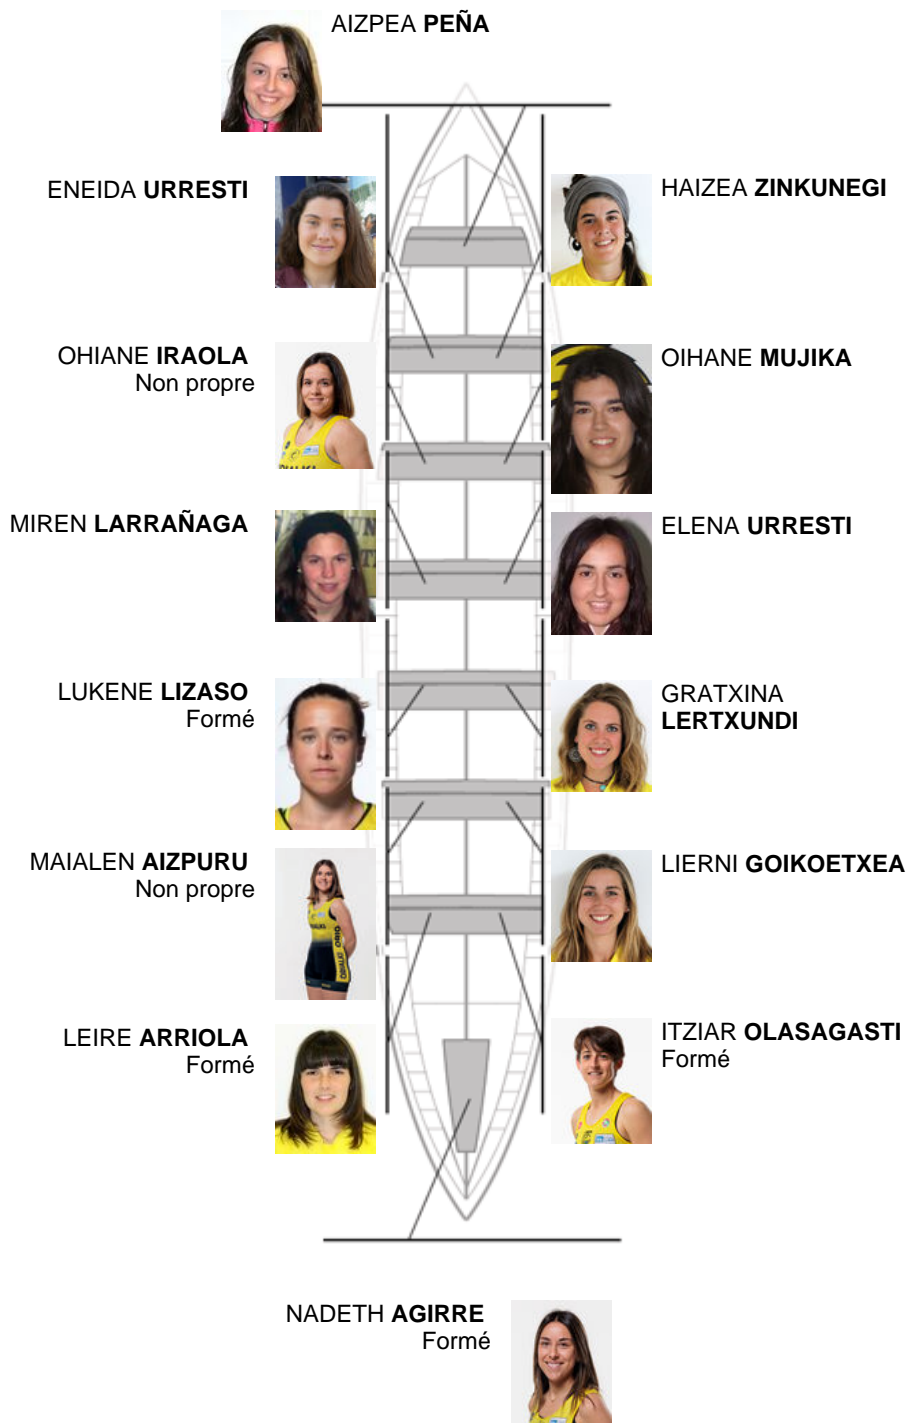

	Club	Temp	Dif	%	Points
4	ORIO ORIALKI	11:26,56	00:25.50	103.85%	5

Coach  
KLAUDIO  
ETXEBERRIA

Déleégue  
IÑAKI  
AROSTEGI  
MURGIÓNDO

Firma y sello

### Supleánts

Rameuse  
~~ENEIDA URRESTI~~  
~~ENEIDA URRESTI~~

Non propre

Formé:4

Prope: 8

Non propre: 2