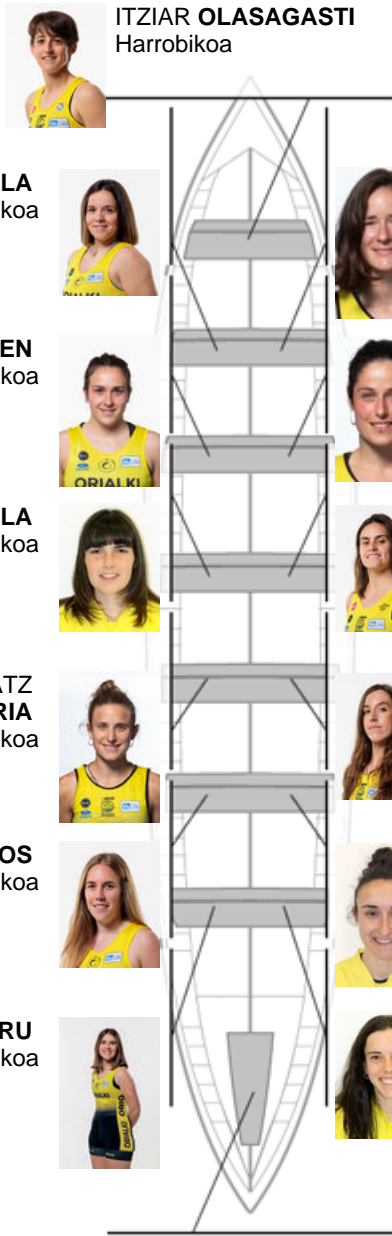

	Kluba	Denbora	Alde	%	Puntuak
2	ORIO ORIALKI	11:15,00	00:04.06	100.60%	3

Entrenatzailea
**SANTI
ZABALETA**

Ordezkaria
**ZIGOR
GAZPIO
RUIFERNANDEZ**

Firma y sello

NADETH AGIRRE
Kapitaina
Harrobikoa

Ordezkariek

Araceli Bermejo
Araceliaria
~~BERMEJO~~
~~BERMEJO~~
Ez berezkoa

Harrobikoak: 6
Berezkoak: 2
Ez berezkoak: 6