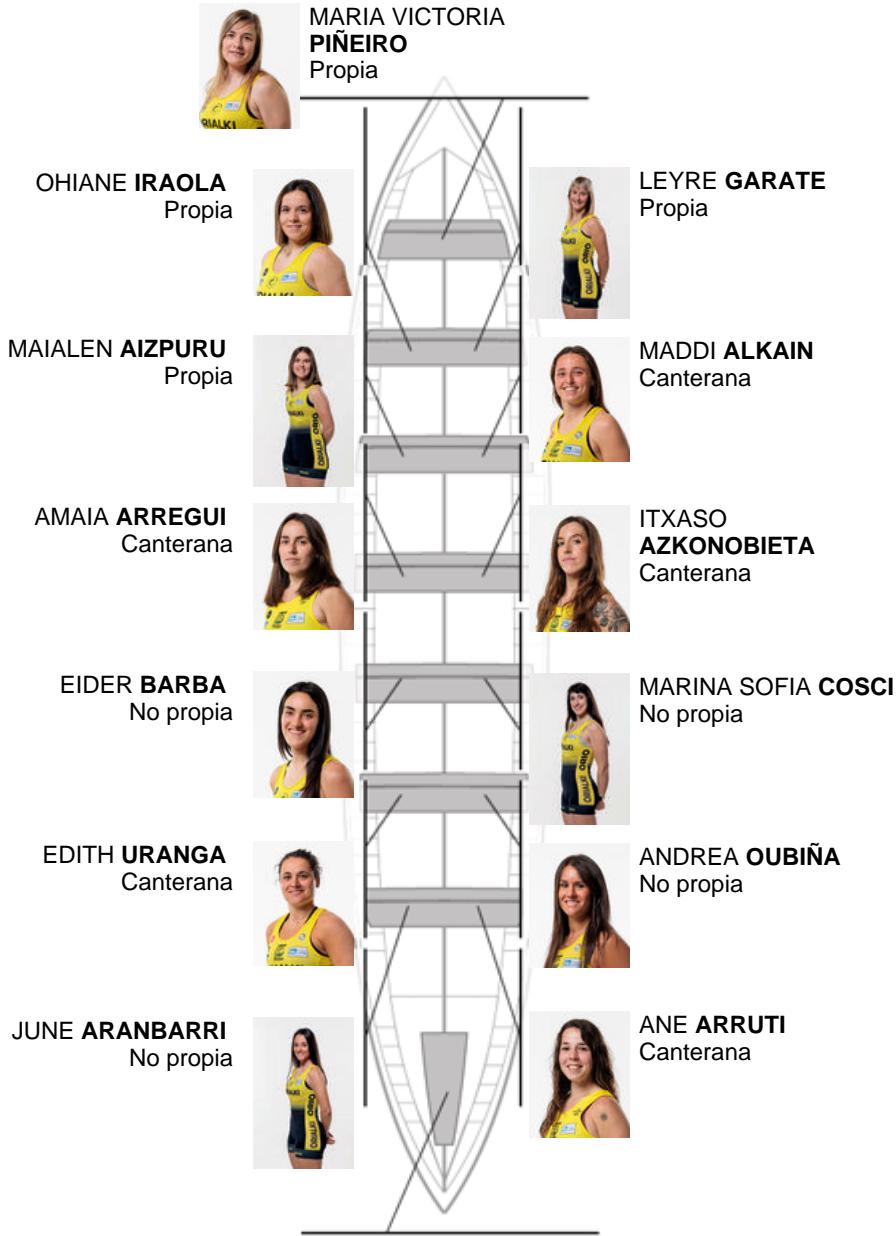

	Club	Tiempo	A favor	%	Puntos
0	ORIO ORIALKI	00:00,00			0

Entrenador
FRANCISCO
FRANCES

Delegado/a
IOSU
ESNAOLA ATXEGA

Firma y sello

Suplentes

Remera
~~AMERINDE~~
~~ESNAOLA ATXEGA~~
No propia

NADETH AGIRRE
Capitán
Canterana