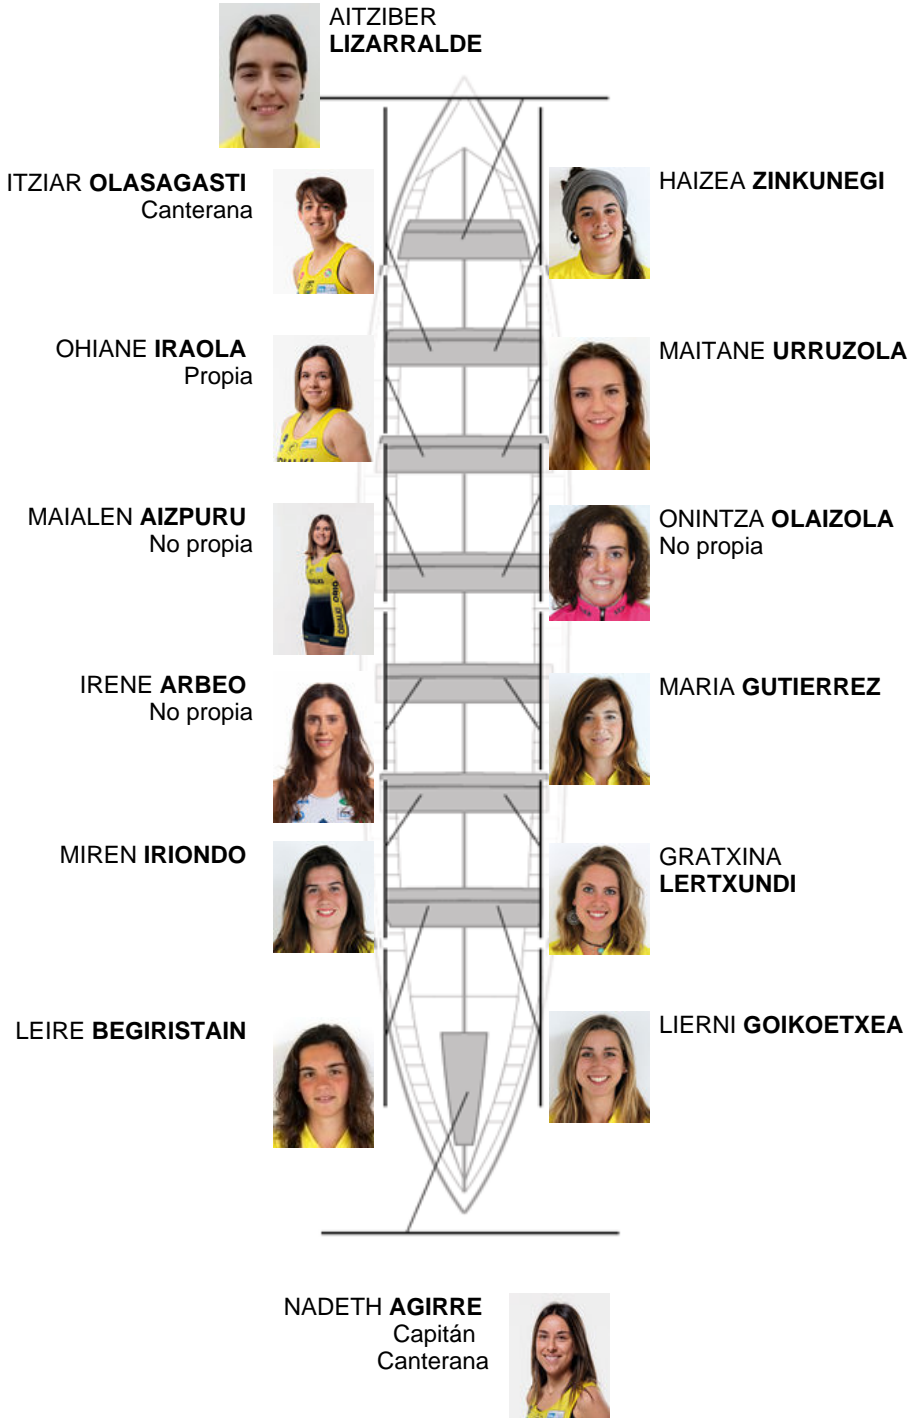

	Club	Tiempo	A favor	%	Puntos
4	ORIO ORIALKI	10:48,04	00:14.08	102.22%	1

Entrenador
**KLAUDIO
ETXEBERRIA**

Delegado/a
**IÑAKI
AROSTEGI
MURGIENDO**

Firma y sello

Suplentes

Remera
SEGURA
ETA
SEGURA
Canterana
Canterana