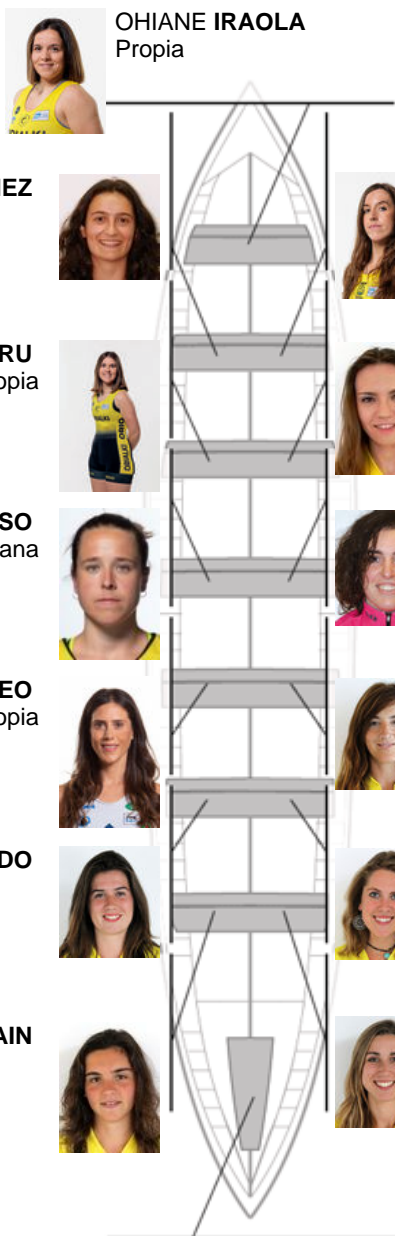

25-07-2015 / **Bandera Femenina Playas de Noja - Puntuable**

	Club	Tiempo	A favor	%	Puntos
3	ORIO ORIALKI	11:15,08	00:16.06	102.43%	2

Entrenador
KLAUDIO
ETXEBERRIA

Delegado/a
IÑAKI
AROSTEGI
MURGIENDO

Firma y sello

Suplentes

Remera /
~~XXXXXXXXXX~~
~~XXXXXXXXXX~~
~~XXXXXXXXXX~~
SEBASTI
Canterana
Canterana

Canteranos:3
Propios: 8
No propios: 3

NADETH AGIRRE
Capitán
Canterana