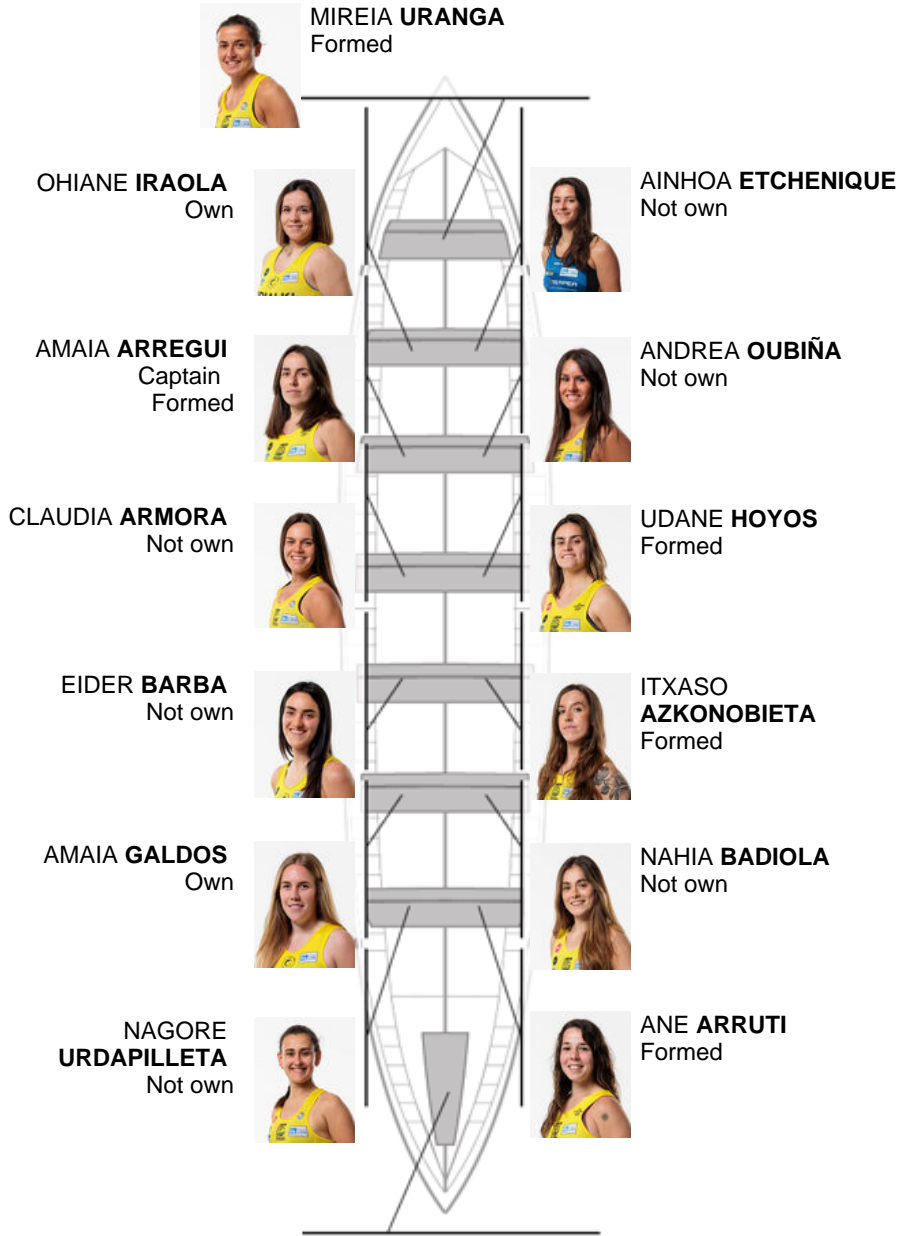

	Club	Time	Dif.	%	Points
4	ORIO ORIALKI	11:34,66	00:22.72	103.38%	5

Coach  
**FRANCISCO  
FRANCES**

Delegate  
**UNAI  
AMENABAR  
SEGUROLA**

Firma y sello

**Subtitutes**

Rower  
**MIREIA  
URANGA**  
**TERESA  
PIÑEIRO**  
Not own  
Own

**MAIDER ECHANIZ**  
Not own

**Formed:5**  
**Own: 2**  
**Not own: 7**