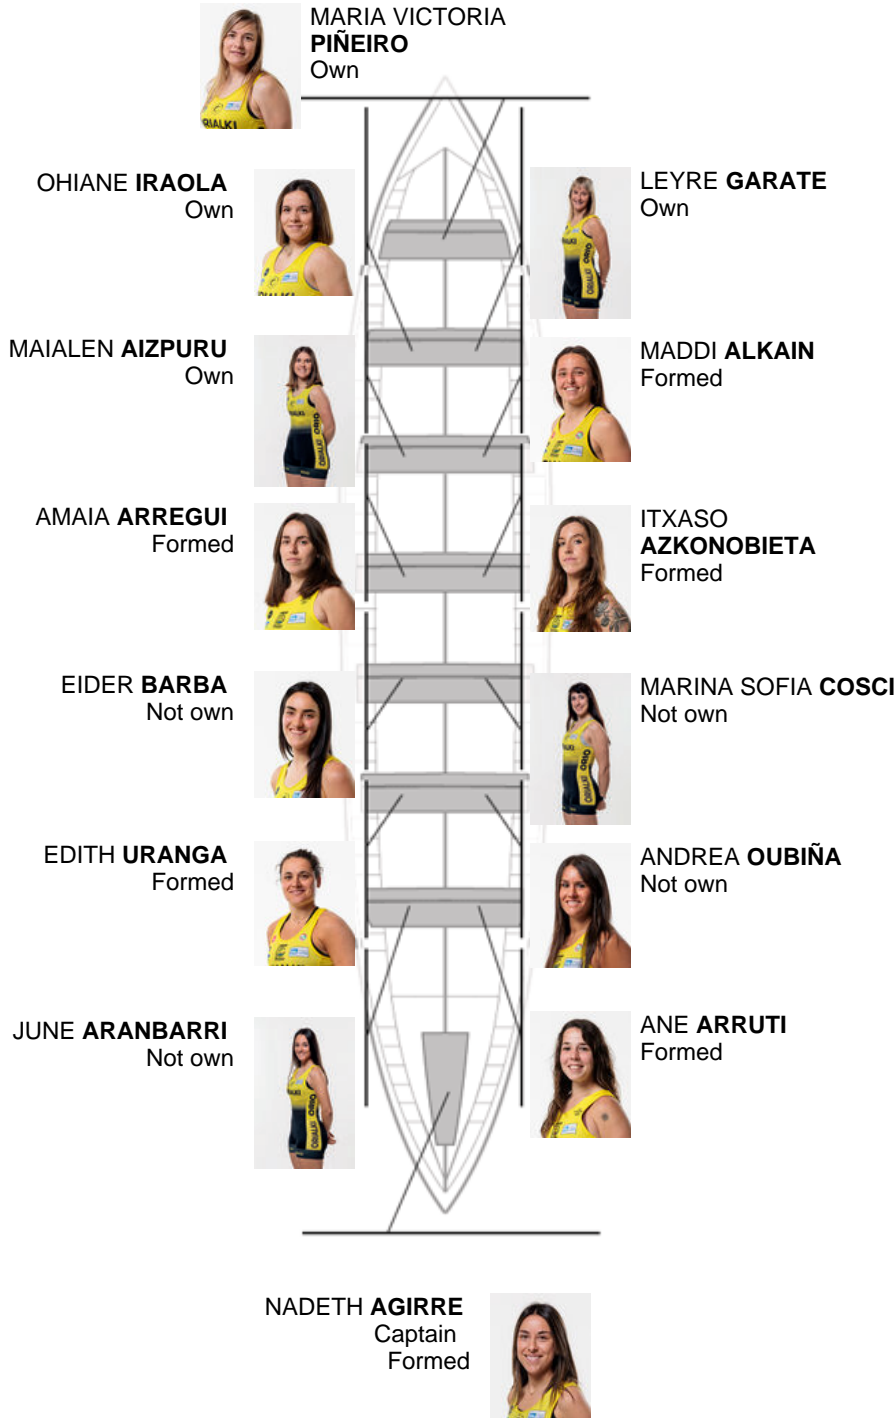

07-08-2023 / VII Bandera Fabrika - Scoring

	Club	Time	Dif.	%	Points
3	ORIO ORIALKI	10:54,10	00:09.20	101.42%	6

Coach
FRANCISCO
FRANCES

Delegate
IOSU
ESNAOLA ATXEGA

Firma y sello

Subtitutes

Rower
~~MARIA VICTORIA PIÑEIRO~~
~~MARIA VICTORIA PIÑEIRO~~

Not row

Formed:6
Own: 4
Not own: 4