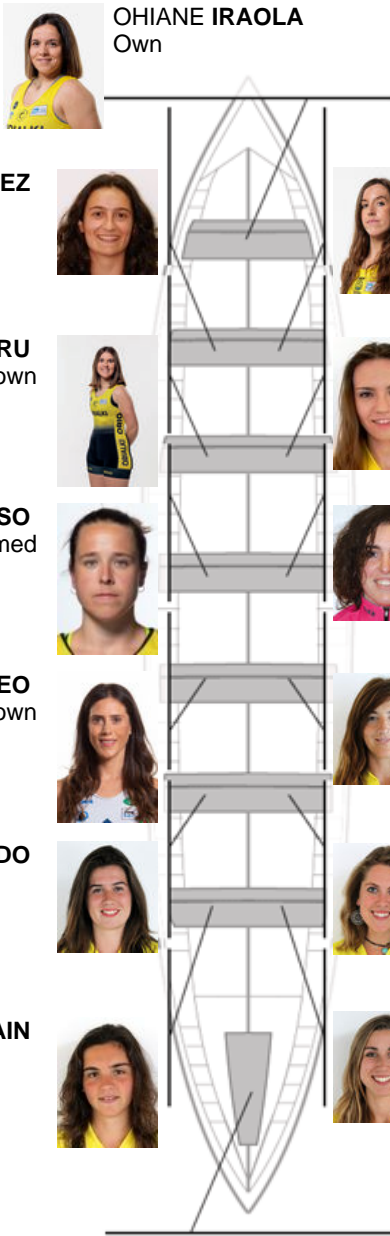

07-25-2015 / **Bandera Femenina Playas de Noja - Scoring**

	Club	Time	Dif.	%	Points
3	ORIO ORIALKI	11:15,08	00:16.06	102.43%	2

Coach
KLAUDIO
ETXEBERRIA

Delegate
IÑAKI
AROSTEGI
MURGIONDO

Firma y sello

OHIANE IRAOLA
Own

MARIA MARTINEZ

ITXASO
AZKONBIETA
Formed

MAIALEN AIZPURU
Not own

MAITANE URRUZOLA

LUKENE LIZASO
Formed

ONINTZA OLAIZOLA
Not own

IRENE ARBEO
Not own

MARIA GUTIERREZ