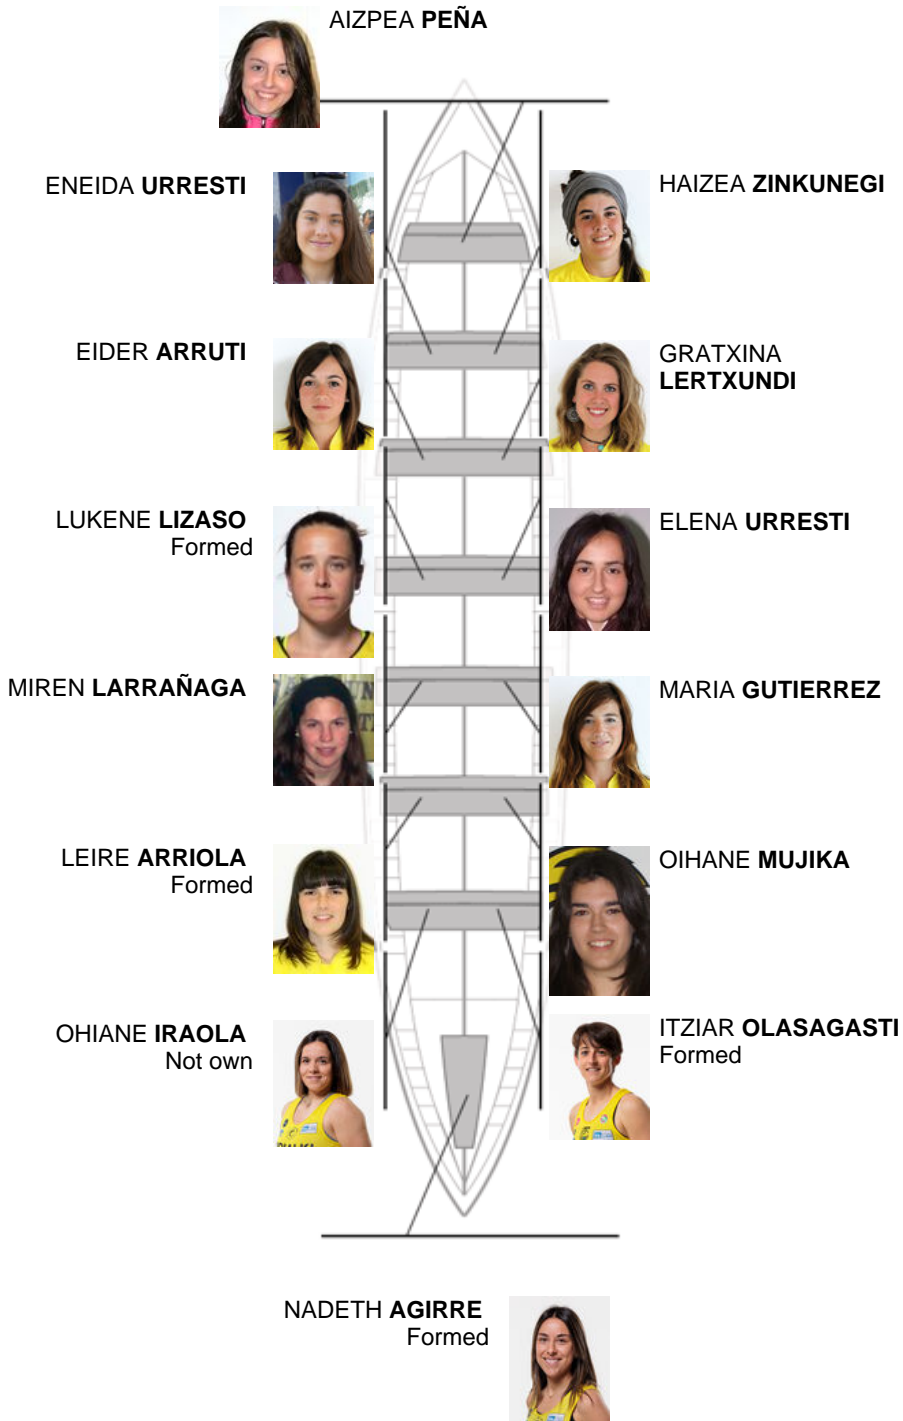

	Club	Time	Dif.	%	Points
4	ORIO ORIALKI	11:59,06	00:48.40	107.21%	1

Coach  
KLAUDIO  
ETXEBERRIA

Delegate  
IÑAKI  
AROSTEGI  
MURGIONDO

Firma y sello

Subtitutes

Rower  
~~MIREN~~  
~~ETXEBERRIA~~  
Not own