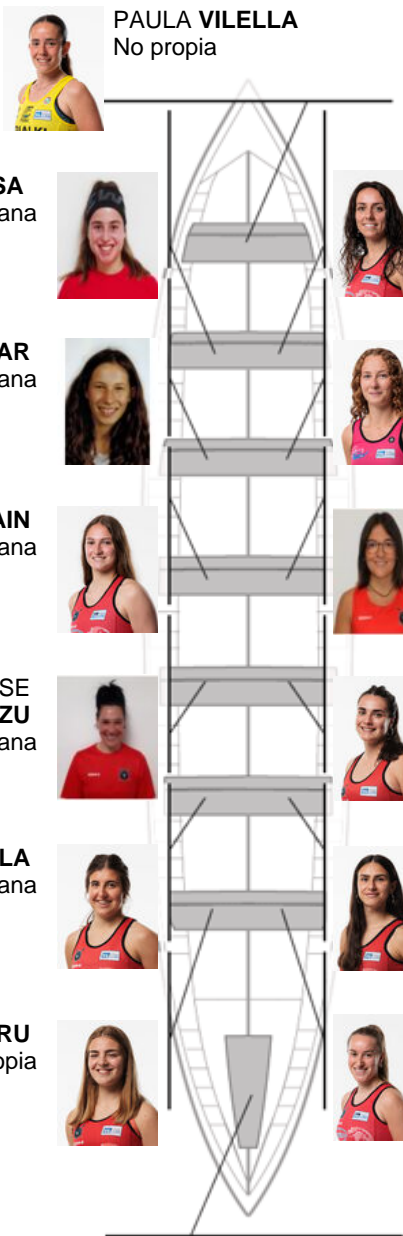

	Club	Tempo	A favor	%	Puntos
2	ZUMAIA DELTECO	10:44,46	00:01.86	100.28%	6

Adestrador
**JOSE ENRIKE
 MANTEROLA GORRITI**

Delegado
**LUIS MARI
 GOIKOETXEA MUJICA**

Firma e sello

Suplentes

Reserva
**ANNE
 BERISTAIN**

Canterana

PAULA VILELLA
 No propia

SARA OSA
 Canterana

HELENA MERINO
 No propia

LEIRE IBAR
 Canterana

LIERNI INTXAUSTI
 No propia

ANE BERISTAIN
 Canterana

AINZANE URBIETA
 Capitán
 Canterana