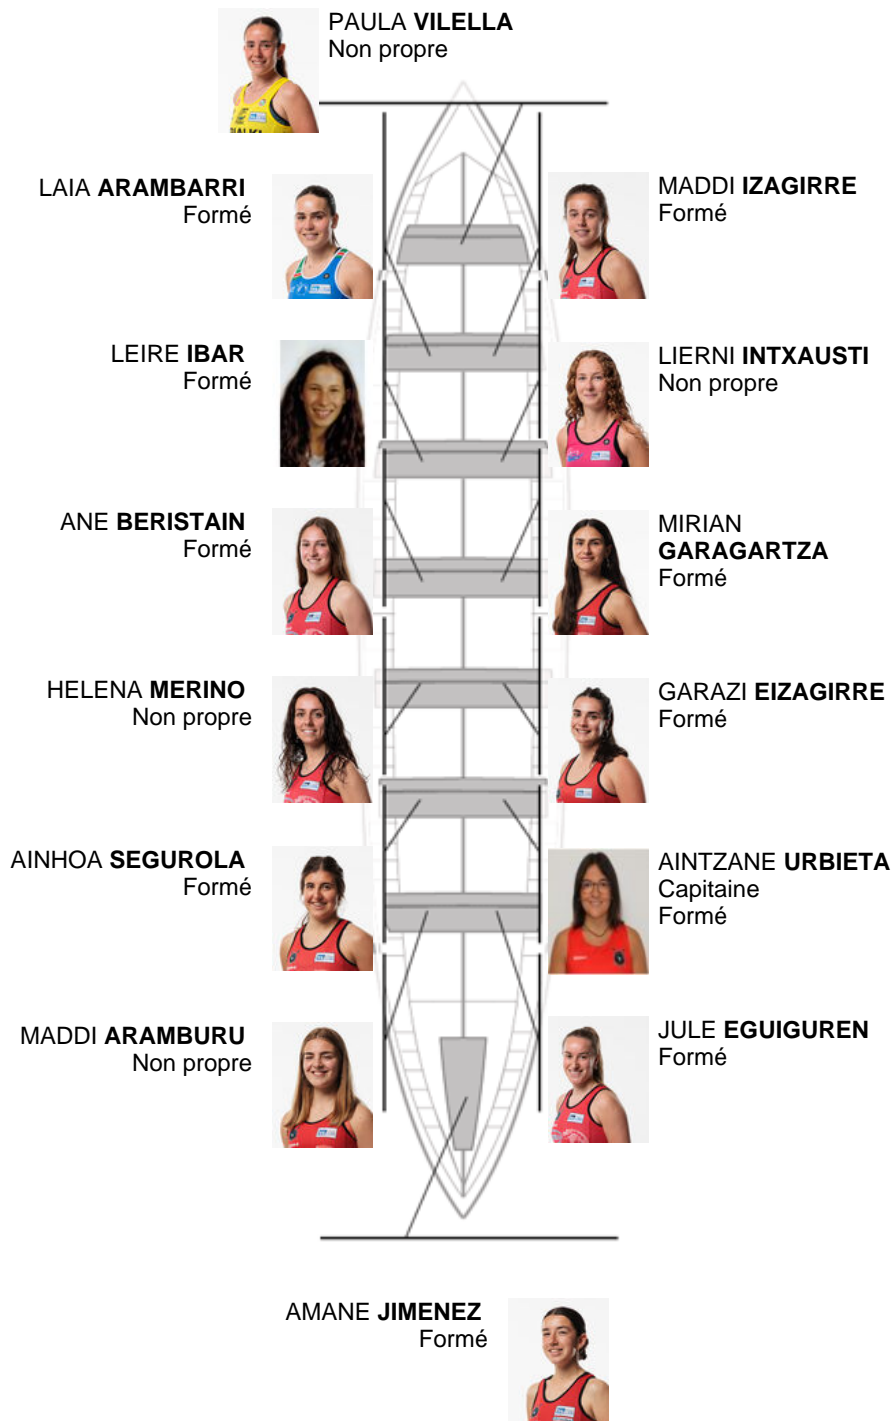

	Club	Temp	Dif	%	Points
2	ZUMAIA DELTECO	12:16,64	00:00.12	100.01%	3

Coach
**JOSE ENRIKE
 MANTEROLA GORRITI**

Délégué
**LUIS MARI
 GOIKOETXEA MUJICA**

Firma y sello

Supléants

Ramuse
~~BARBA~~
~~ESPEDEA~~
GARRASTAZU
 Non propre
 Formé

Formé:10

Prope:

Non propre: 4