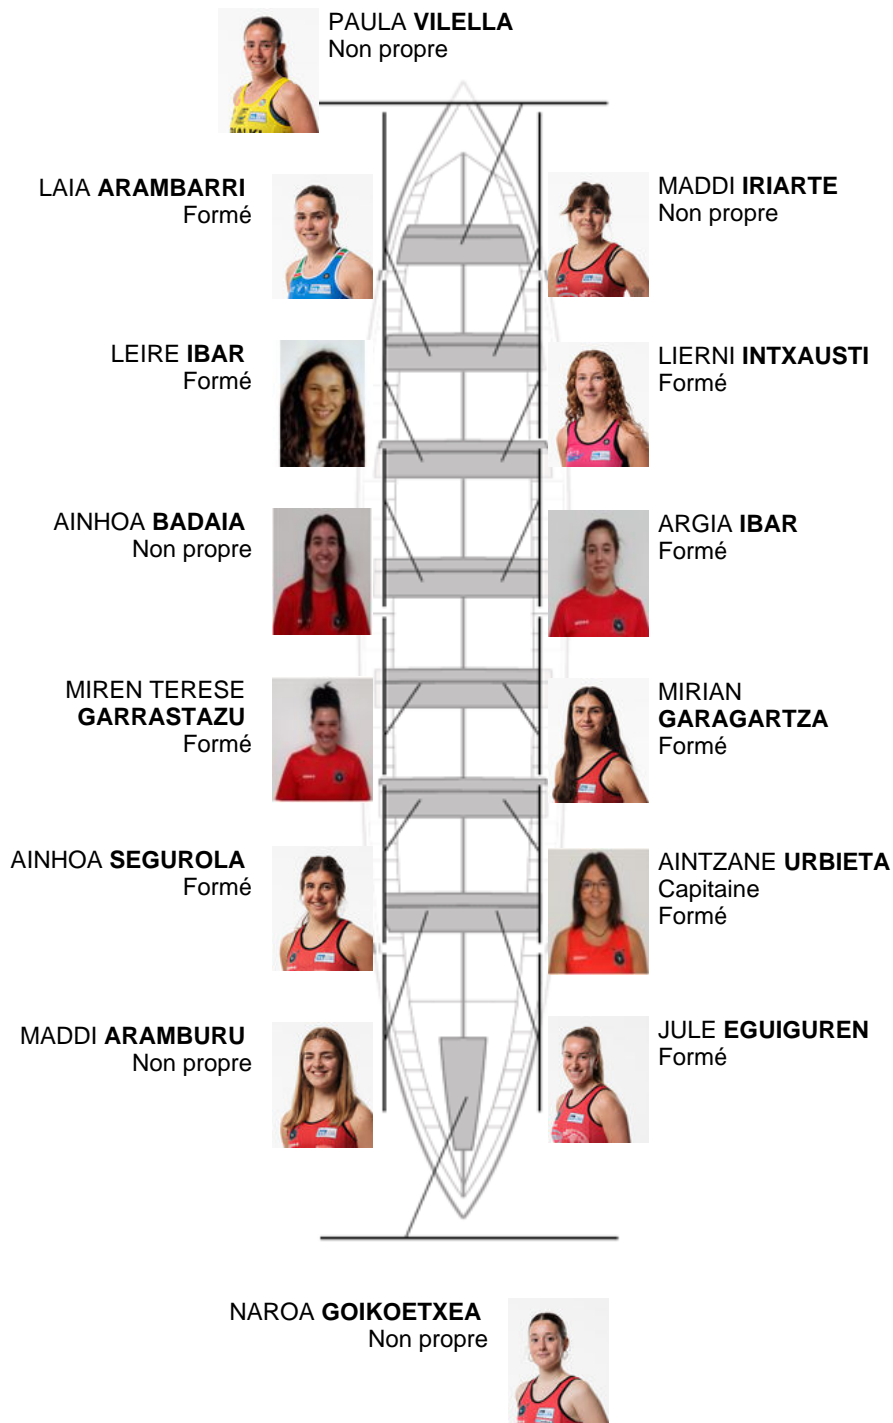

	Club	Temp	Dif	%	Points
2	ZUMAIA DELTECO	10:49,56	00:04.02	100.62%	3

Coach  
**JOSE ENRIKE  
 MANTEROLA GORRITI**

Délégué  
**LUIS MARI  
 GOIKOETXEA MUJICA**

Firma y sello

### Suppléants

Ramone  
**SARRENA  
 GILBERGAGA**

Formé

Formé:9

Prope:

Non propre: 5