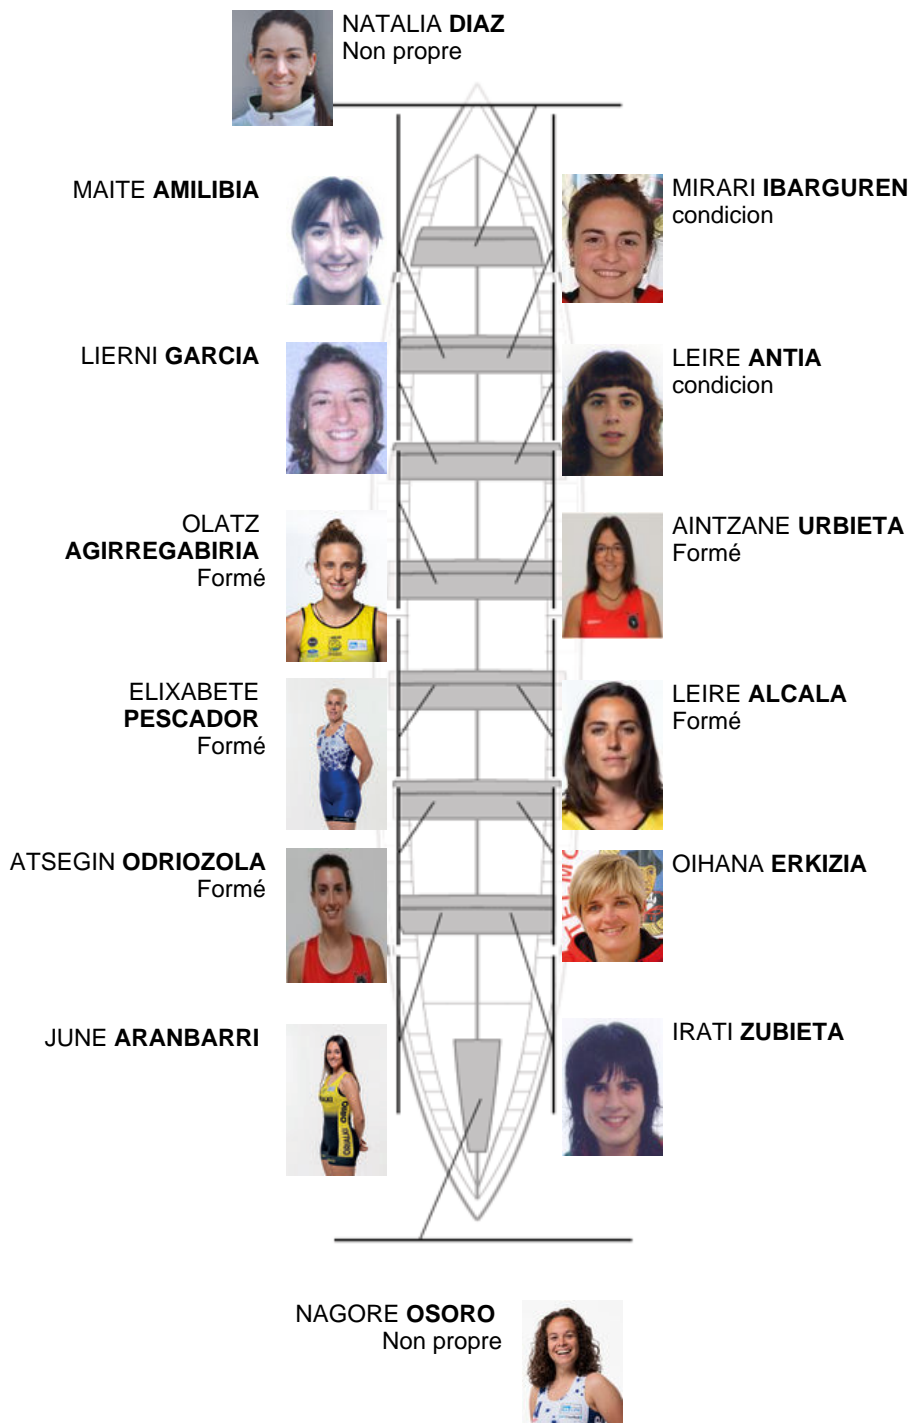

	Club	Temp	Dif	%	Points
3	ZUMAIA DELTECO	10:59,36	00:14.60	102.26%	0

Coach
JOSE ENRIQUE
MANTEROLA GORRITI

Délegué
LUIS MARI
GOIKOETXEA

Firma y sello

Supleánts

Rameuse
MAIBER BENEZUEZ

condicion

Formé:5