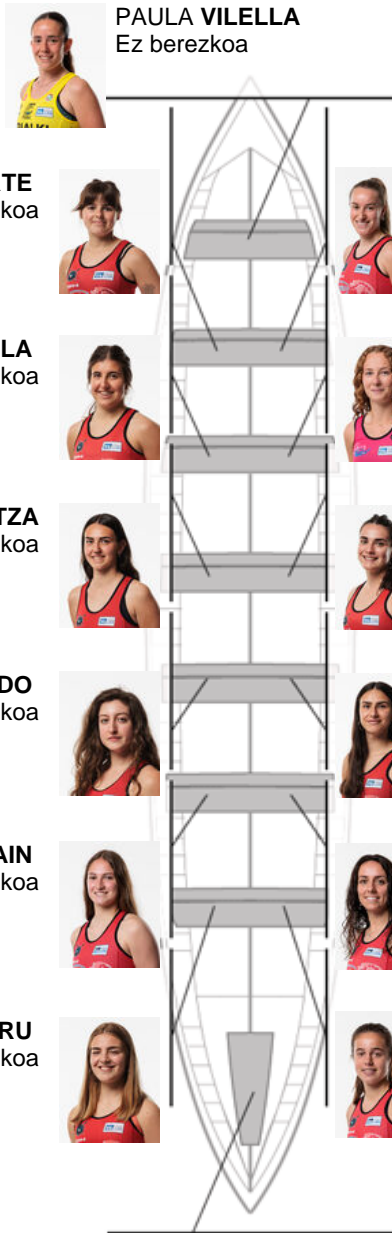

	Kluba	Denbora	Alde	%	Puntuak
4	ZUMAIA DELTECO	11:24,92	00:22.16	103.34%	5

Entrenatzailea
JOSE ENRIKE
MANTEROLA GORRITI

Ordezkaria
HARITZ
EGIGUREN EPELDE

Firma y sello

Ordezkariak

~~Arrociaria~~
~~AMATE~~
~~BERISTAIN~~
Ane Beristain

Harrobikoak:8
Berezkoak:
Ez berezkoak: 6

NAROA GOIKOETXEA
 Ez berezkoa