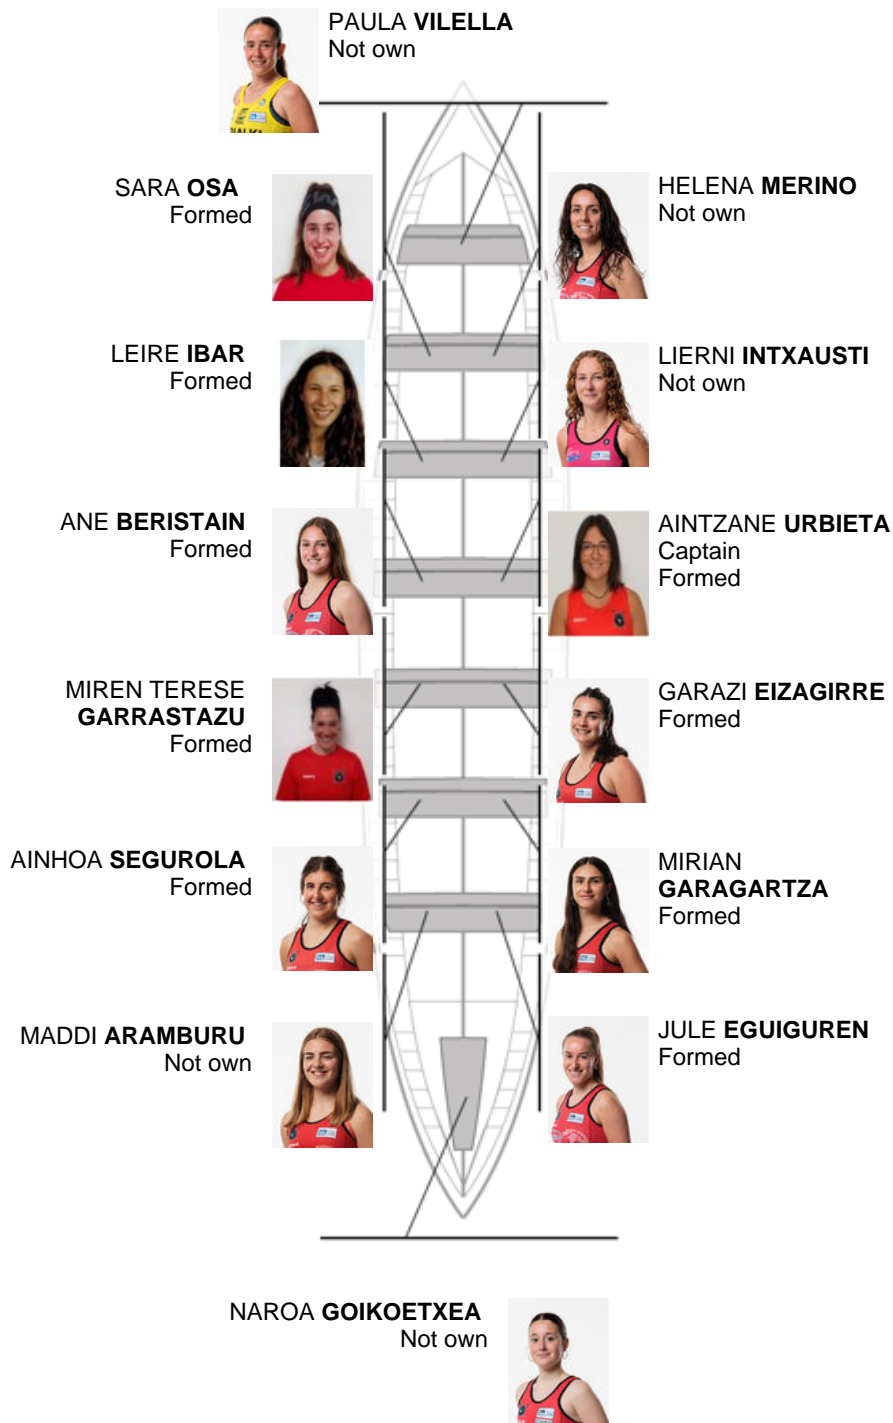

	Club	Time	Dif.	%	Points
2	ZUMAIA DELTECO	10:44,46	00:01.86	100.28%	6

Coach
**JOSE ENRIKE
 MANTEROLA GORRITI**

Delegate
**LUIS MARI
 GOIKOETXEA MUJICA**

Firma y sello

Subtitutes

~~Ripper~~
~~AMANE~~
~~AMANE~~
 Notmed