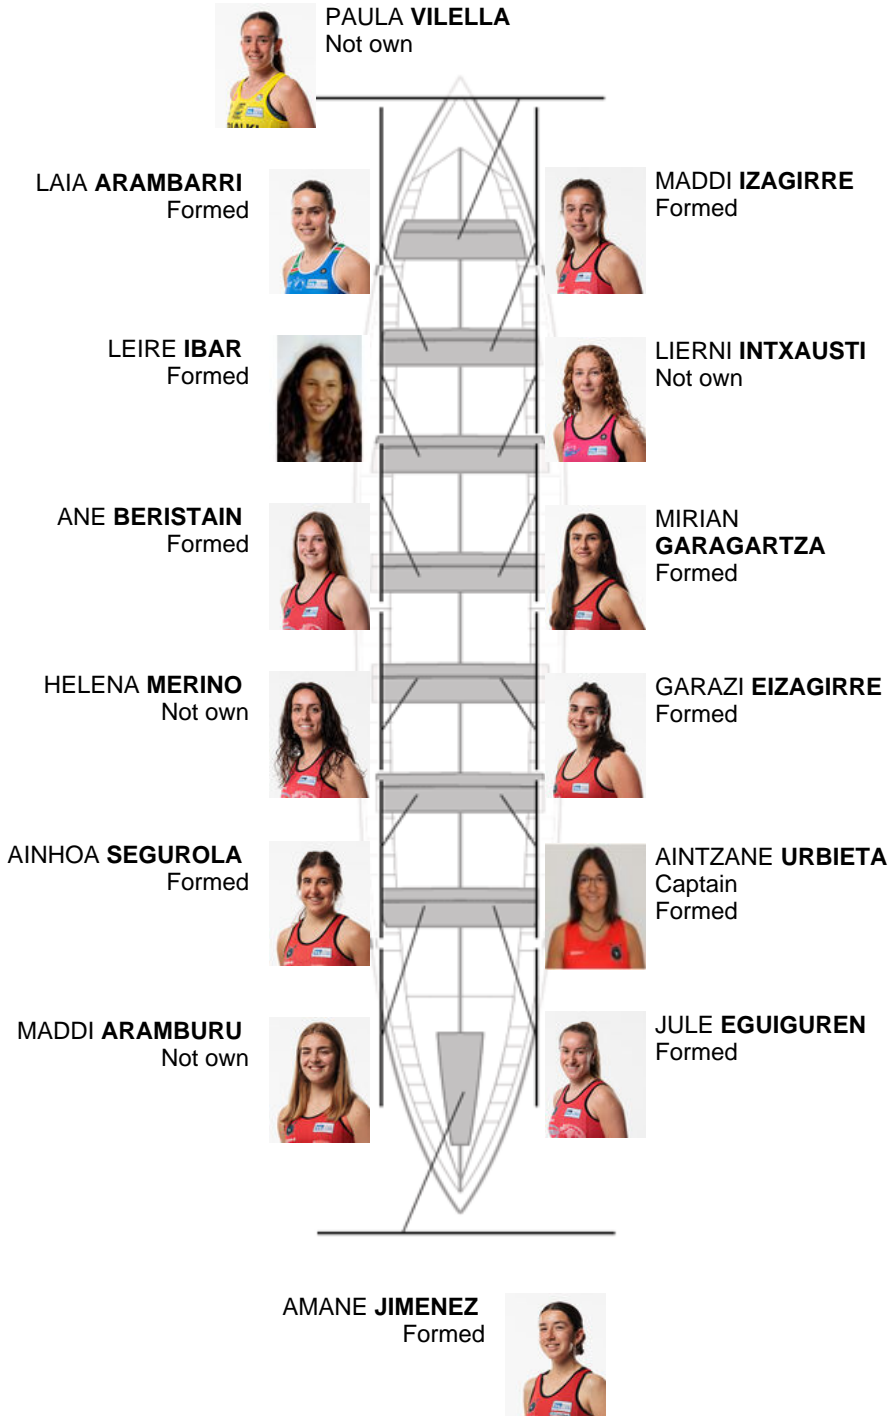

	Club	Time	Dif.	%	Points
2	ZUMAIA DELTECO	12:16,64	00:00.12	100.01%	3

Coach
**JOSE ENRIKE
 MANTEROLA GORRITI**

Delegate
**LUIS MARI
 GOIKOETXEA MUJICA**

Firma y sello

Subtitutes

~~Ripper~~
~~BARBA~~
~~ESPEDEA~~
GARRASTAZU
 Not own
 Formed