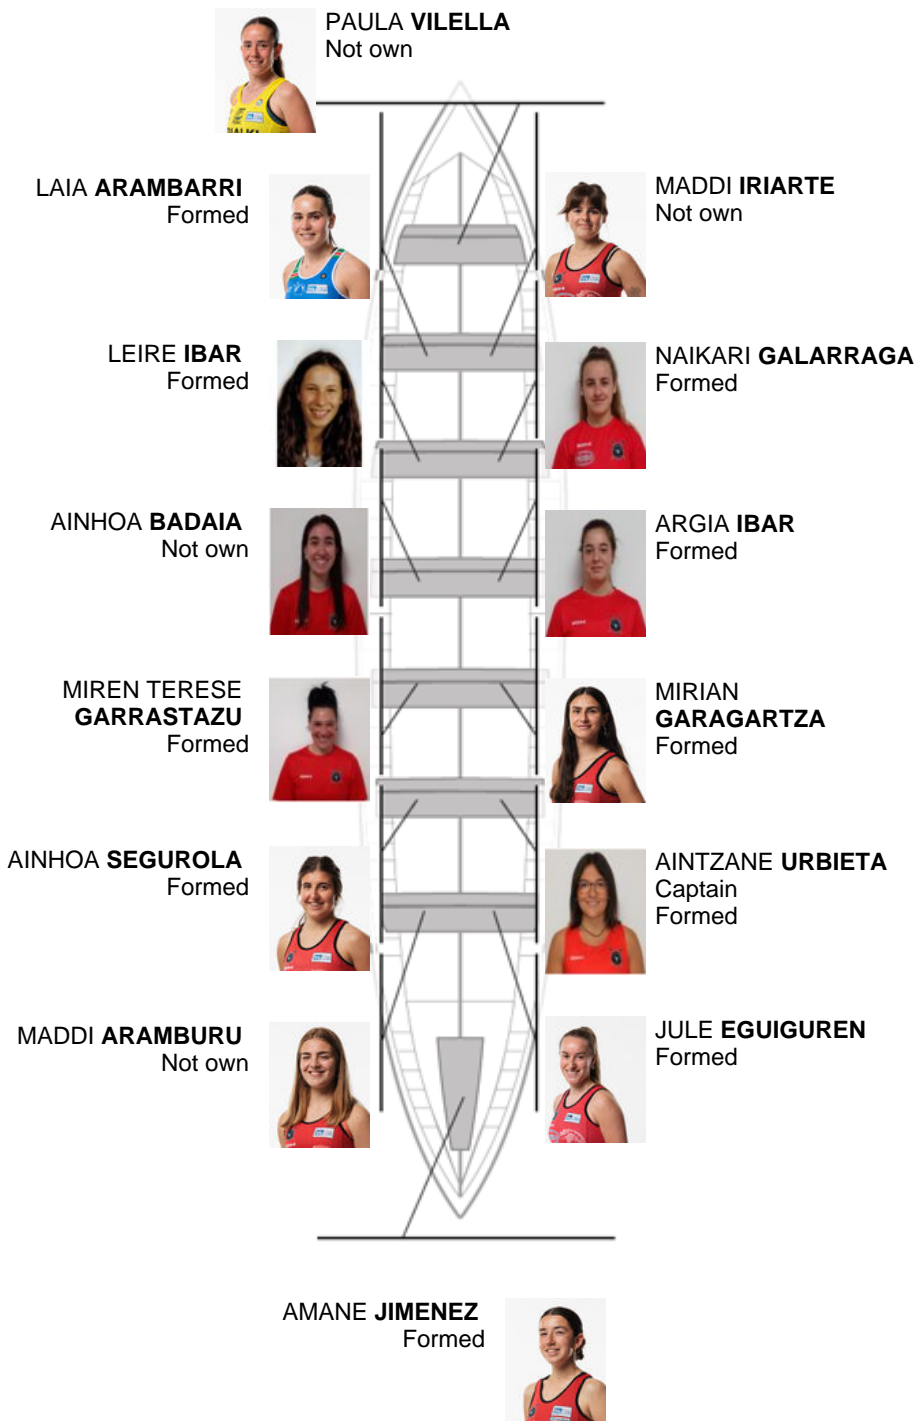

Club	Time	Dif.	%	Points
3	ZUMAIA DELTECO	10:54,44	00:03.06	100.46%	1

Coach
**JOSE ENRIKE
MANTEROLA GORRITI**

Delegate
**LUIS MARI
GOIKOETXEA MUJICA**

Firma y sello

Substitutes

~~Ripper~~
~~SERRA~~
~~DEKOSTEWA~~

Notmed

Formed:10

Own:

Not own: 4