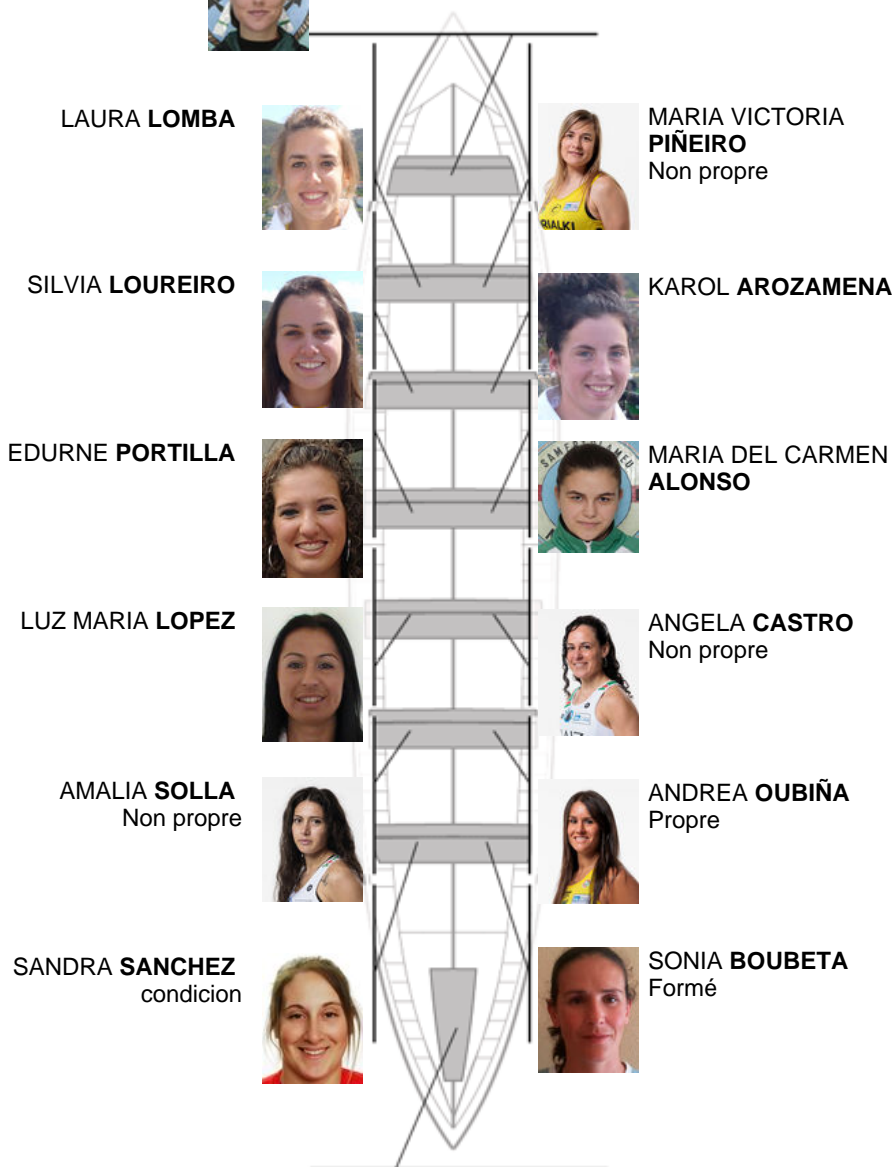

	Club	Temp	Dif	%	Points
2	RIANXEIRA MECALIA	10:44,28	00:02.48	100.38%	3

Coach
**BENIGNO
SILVA SANCHEZ**

Délegué
**ARACELI
FERNANDEZ
SAMPEDRO**

Firma y sello

JENNIFER CASAL

Supleánts

Ramona
SARRIENA
SARRIENA

condicion

MARIA GIL

Formé:1

Prope: 10

Non prope: 3