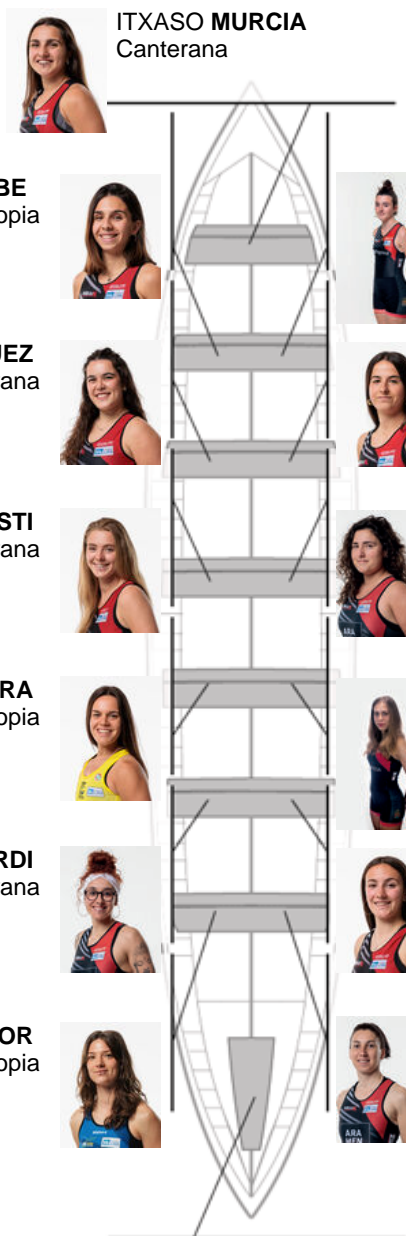

	Club	Tempo	A favor	%	Puntos
7	HIBAICA JAMONES ANCIN	11:18,62	00:30.00	104.62%	2

Adestrador
**IÑAKI
MENDIZABAL**

Delegado
**XABIER
ASENSIO
IBARGUREN**

Firma e sello

Suplentes

Remeira
NEREA ORENA

Non propia

ITXASO MURCIA
Canterana

NORA URBE
No propia

IHINTZ LARRAÑAGA
No propia

UXUE RODRIGUEZ
Canterana

AMAIUR GARCIA
Canterana

MADDI INSAUSTI
Canterana

JUNE MIKEO
Canterana

CLAUDIA ARMORA
No propia

JUDITH LLANES
No propia