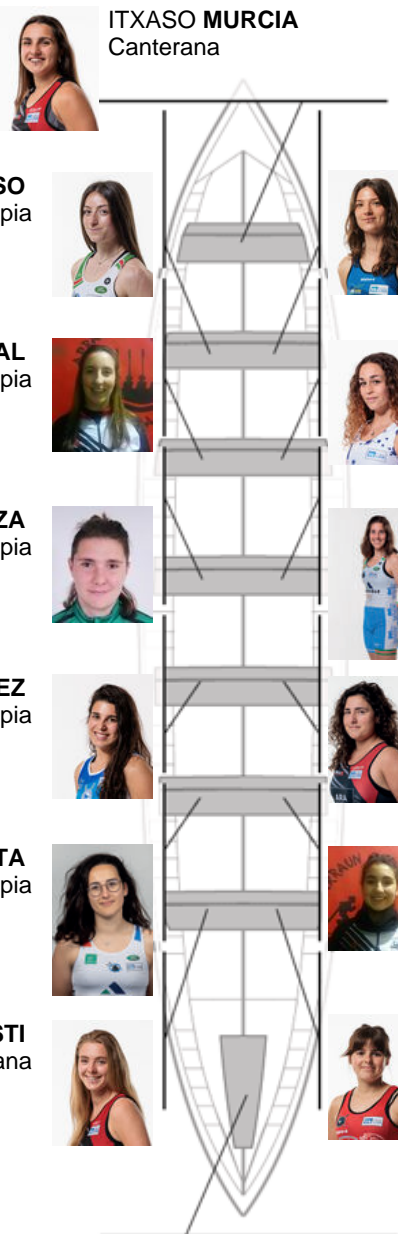

	Club	Tempo	A favor	%	Puntos
3	HIBAIIKA JAMONES ANCIN	11:53,24	00:16.88	102.42%	2

Adestrador
**AMAYA
 GEZALA ORTIZ**

Delegado
**XABIER
 ASENSIO
 IBARGUREN**

Firma e sello

Suplentes

Remeira
~~ANITA ACIEL~~
~~ANITA ACIEL~~
~~ANITA ACIEL~~
 Suplente

ITXASO MURCIA
 Canterana

LAURA ALONSO
 No propia

SAIOA SIMAL
 No propia

NEREA IRASTORZA
 No propia

LAURA MARTINEZ
 No propia

SARA ROTETA
 Propia

MADDI INSAUSTI
 Canterana

JONE PASTOR
 No propia