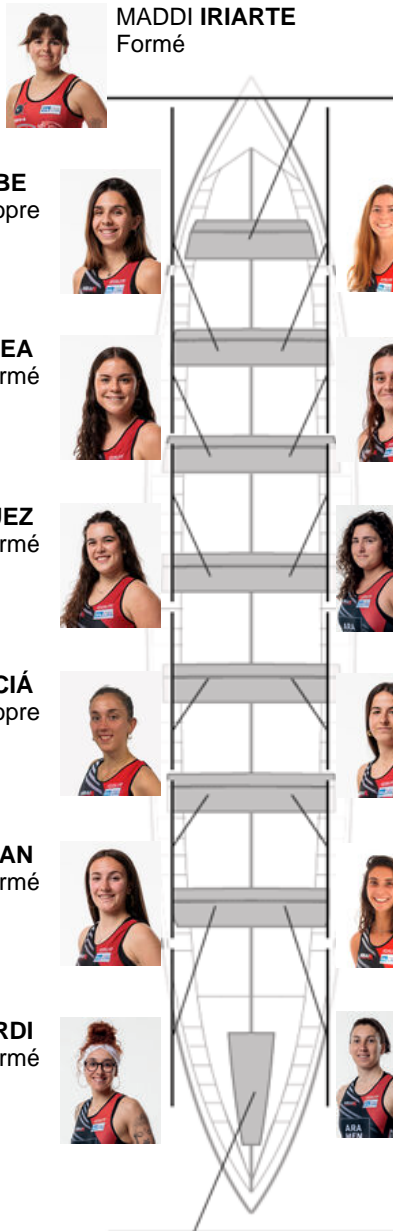

	Club	Temp	Dif	%	Points
6	HIBAIIKA JAMONES ANCIN	11:14,54	00:32.14	105.00%	3

Coach
IÑAKI
MENDIZABAL

Déleégué
KARLOS
RODRIGUEZ
TAMERON

Firma y sello

Supleánts

Ratrouse
~~NEREA~~
~~ORENA~~
ORENA
Non propre

MADDI RETEGUI
Formé

Formé:9
Prope: 1
Non propre: 4