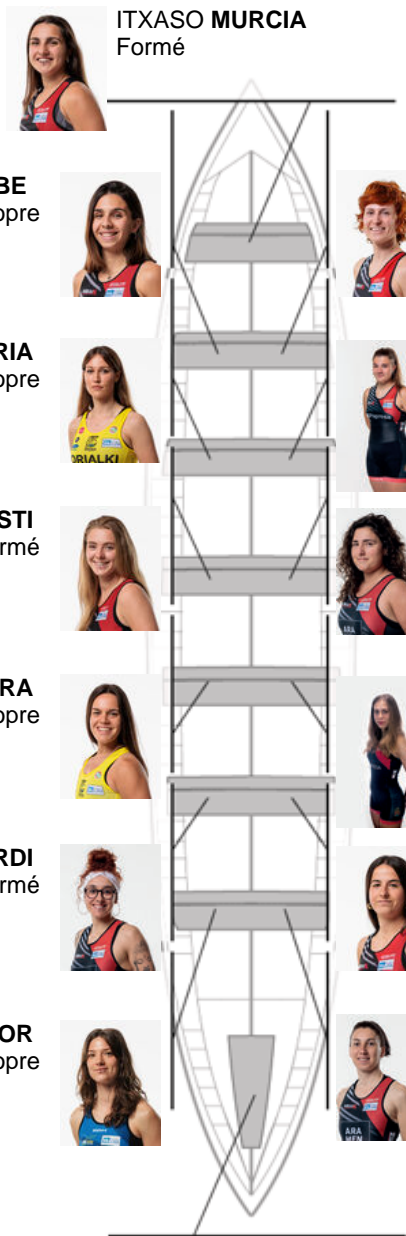

	Club	Temp	Dif	%	Points
6	HIBAIIKA JAMONES ANCIN	11:50,96	00:43.74	106.55%	3

Coach  
IÑAKI  
MENDIZABAL

Déleégue  
XABIER  
ASENSIO  
IBARGUREN

Firma y sello

### Supleánts

Ramoneta  
ARIETA ACIEL  
ARIETA ACIEL

Non propre

ZURIÑE ALBERDI  
Propre

Formé:6

Prope: 3

Non propre: 5