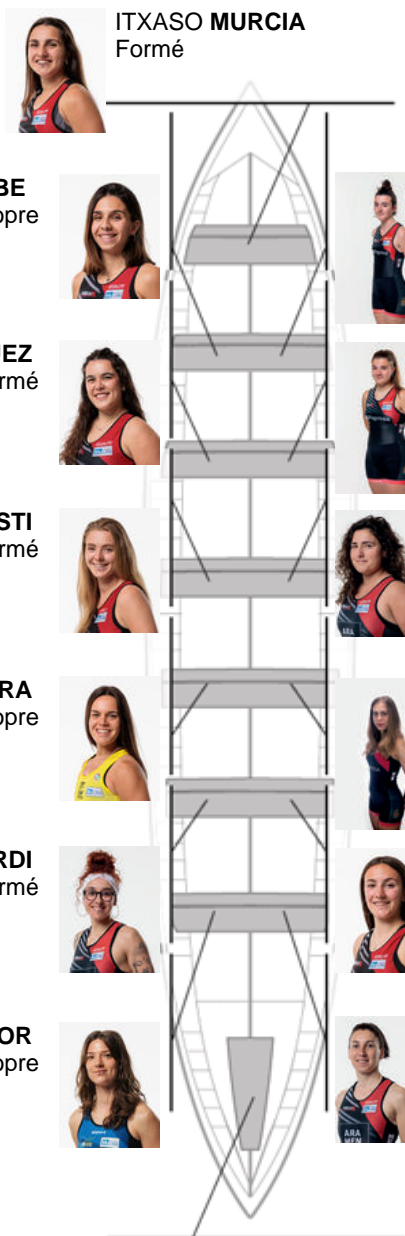

	Club	Temp	Dif	%	Points
6	HIBAIIKA JAMONES ANCIN	12:24,08	01:01.02	108.93%	3

Coach
IÑAKI MENDIZABAL

Déleégué
KARLOS RODRIGUEZ TAMERON

Firma y sello

Supleánts

Ramón Aciel
RAMÓN ACIEL

Non propre

NATALIA TUBIO
Non propre

Formé: 7

Prope: 2

Non propre: 5