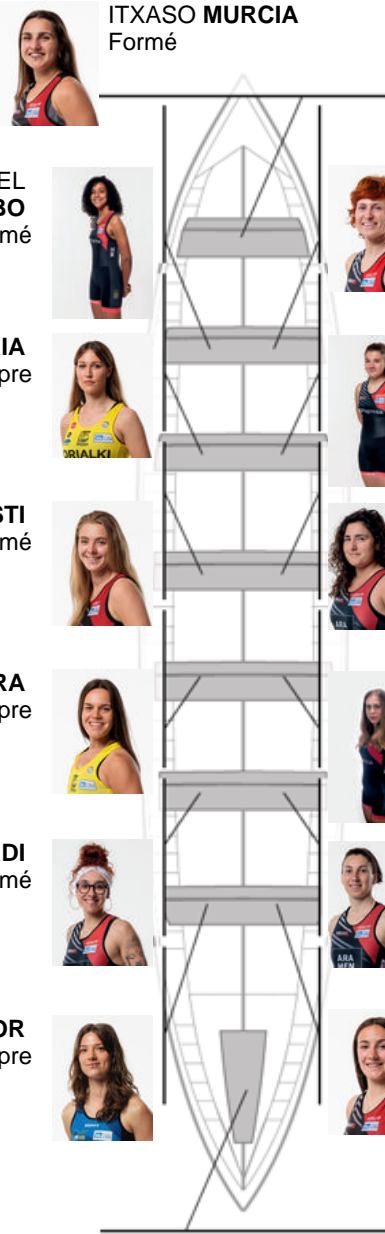

	Club	Temp	Dif	%	Points
6	HIBAIIKA JAMONES ANCIN	11:25,96	00:41.06	106.36%	3

Coach  
IÑAKI  
MENDIZABAL

Délégué  
XABIER  
ASENSIO  
IBARGUREN

Firma y sello

Suppléants

Ramón /  
~~RAMON~~  
~~URBE~~  
URBE  
Non propre

Formé: 7  
Prope: 2  
Non propre: 5