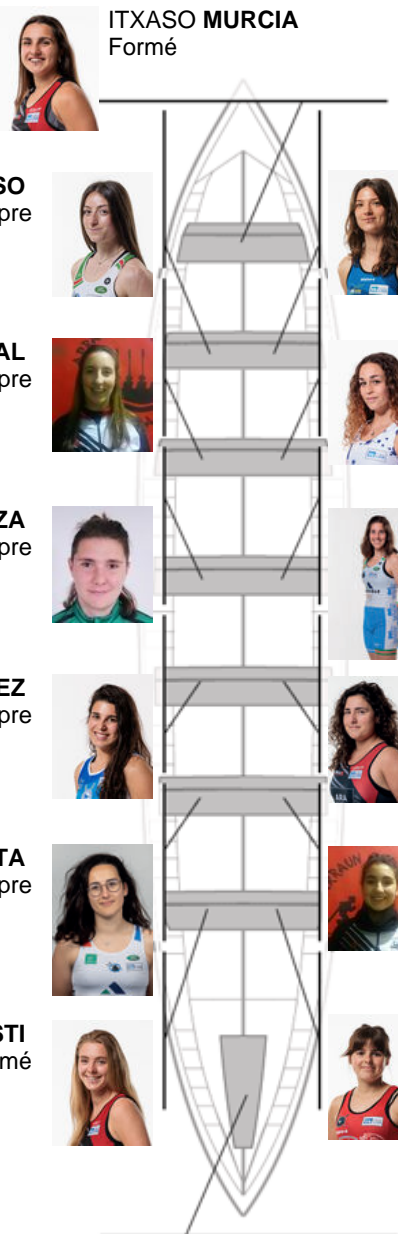

	<b>Club</b>	<b>Temp</b>	<b>Dif</b>	<b>%</b>	<b>Points</b>
3	HIBAIIKA JAMONES ANCIN	11:53,24	00:16.88	102.42%	2

Coach  
AMAYA  
**GEZALA ORTIZ**

Délégué  
XABIER  
**ASENSIO  
IBARGUREN**

Firma y sello

**Supléants**

Ramoneuse  
~~ZUBIZARRI~~  
~~ZUBIZARRI~~

Non propre

**INGE UGARTE**  
Formé

**Formé:6**

**Prope: 1**

**Non propre: 7**