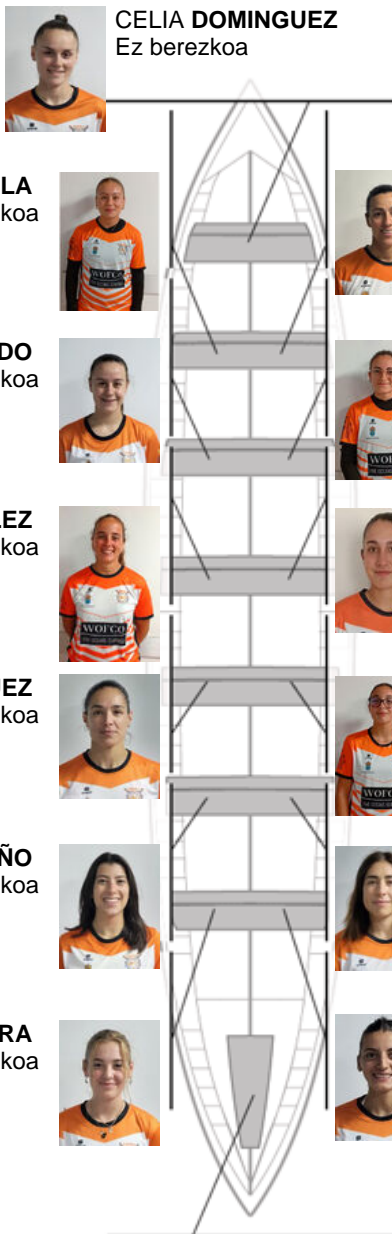

	Kluba	Denbora	Alde	%	Puntuak
4	CLUB DE REMO CHAPELA - WOFCO	12:08,58	00:23.58	103.34%	2

Entrenatzailea
FERNANDO ALVAREZ CID

Ordezkaria
JOSE LUIS VIDEIRA GONZALEZ

Firma y sello

Ordezkaririk

Arraunlaria
ANITA
ARRAUNLARIA
ARRAUNLARIA
ARRAUNLARIA

CELIA DOMINGUEZ
 Ez berezkoa

UXIA BARCIELA
 Harrobikoa

VERONICA MONTES
 Berezkoa

NOA FIGUEIRIDO
 Ez berezkoa

CARMEN CARRACEDO
 Harrobikoa

CARLOTA GONZÁLEZ
 Ez berezkoa

INES SINEIRO
 Berezkoa

ANTIA DOMINGUEZ
 Harrobikoa