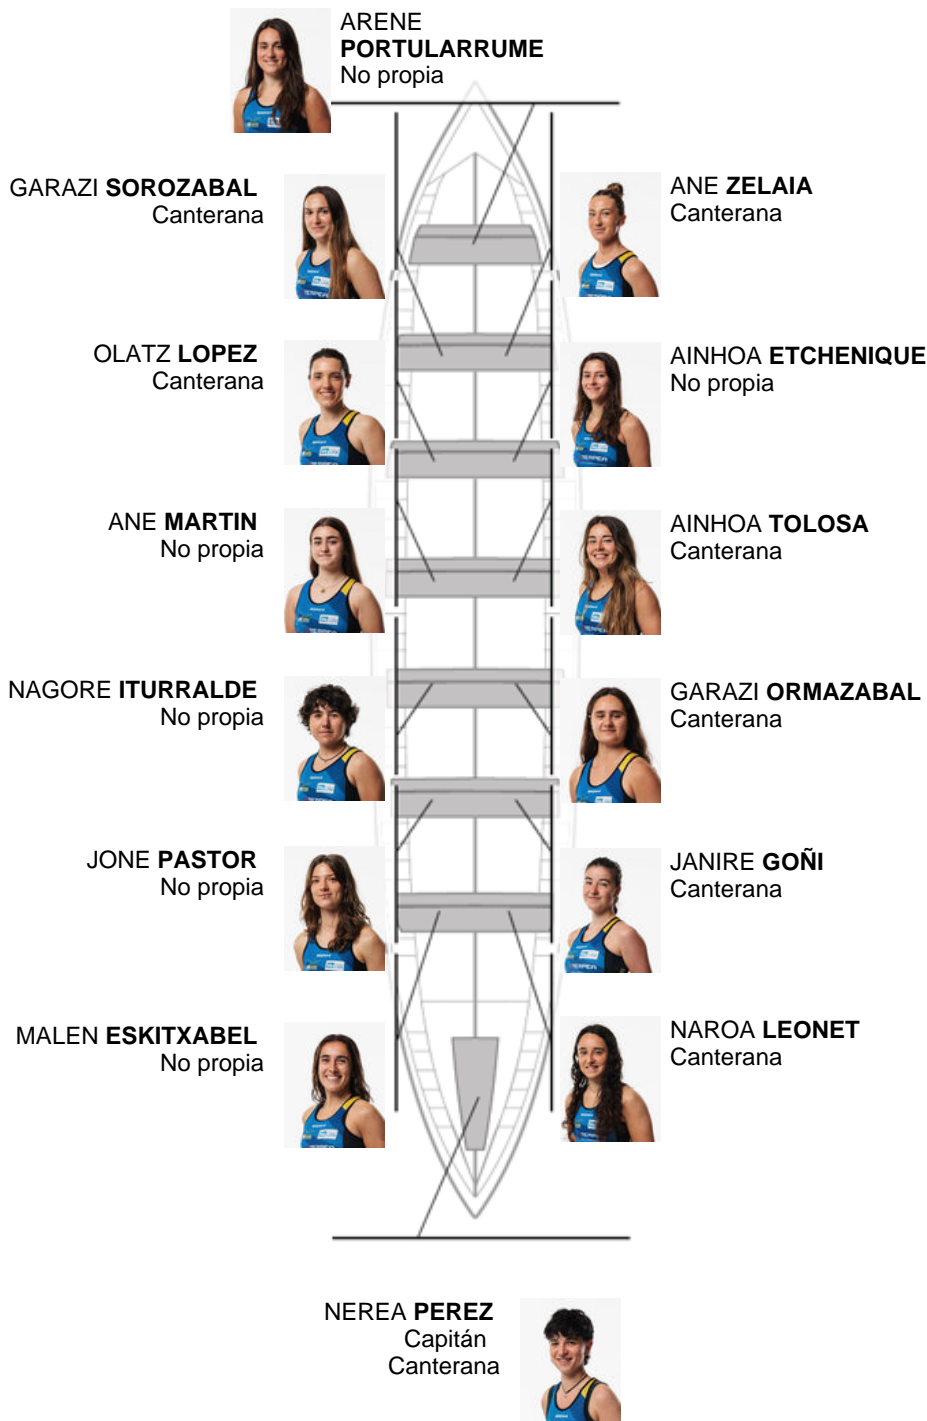

	Club	Tempo	A favor	%	Puntos
5	TOLOSALDEA ARRAUN KLUBA	14:42,26	00:15.78	101.82%	4

Adestrador
**RAMÓN
EROSTARBE**

Delegado
**HAIZEA
SAEZ URBIETA**

Firma e sello

Suplentes

Remeira
**HAIZEA
SAEZ URBIETA**

Canterana