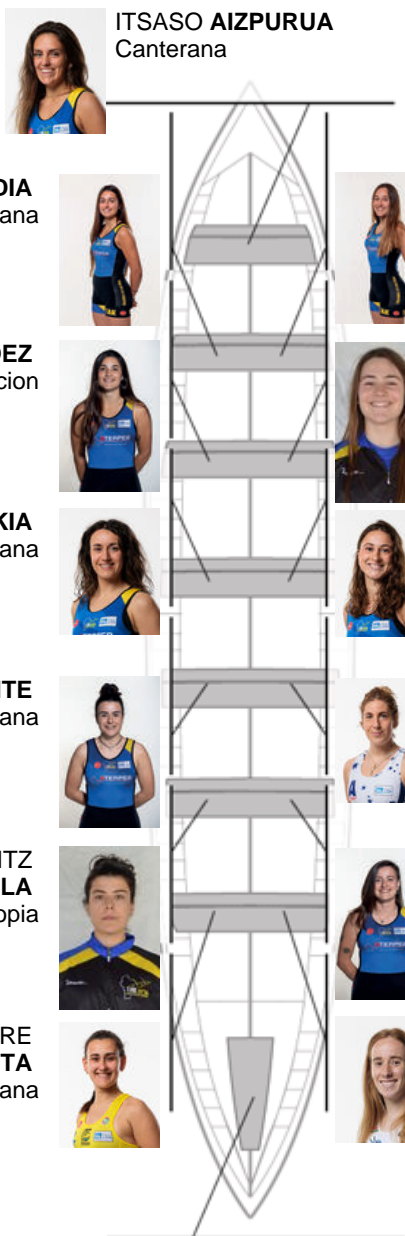

	Club	Tempo	A favor	%	Puntos
10	TOLOSALDEA ARRAUN KLUBA	11:23,19	00:40.46	106.29%	3

Adestrador  
JOSE LUIS  
PEREZ SALIDO

Delegado  
AITOR  
OYARZABAL  
ITURRIOZ

Firma e sello

### Suplentes

Remaia  
~~SANCHEZ~~  
~~SANCHEZ~~  
Canterana

ITSASO AIZPURUA  
Canterana

EIDER ZUBELDIA  
Canterana

UXUE ZURIARRAIN  
Canterana

IRATI HERNANDEZ  
condicion

ANDREA ZUMETA  
Canterana

UXUNE URKIA  
Canterana

NAROA BECERRIL  
Canterana

MIREIA VICENTE  
Canterana

ANE SANCHEZ  
Canterana

ESTIBALITZ  
SEGUROLA  
No propia

MALEN OYARZABAL  
Canterana

NAGORE  
URDAPILLETA  
Canterana

MAIDER ZUMETA  
Canterana

IRATI ROMERO  
Capitán