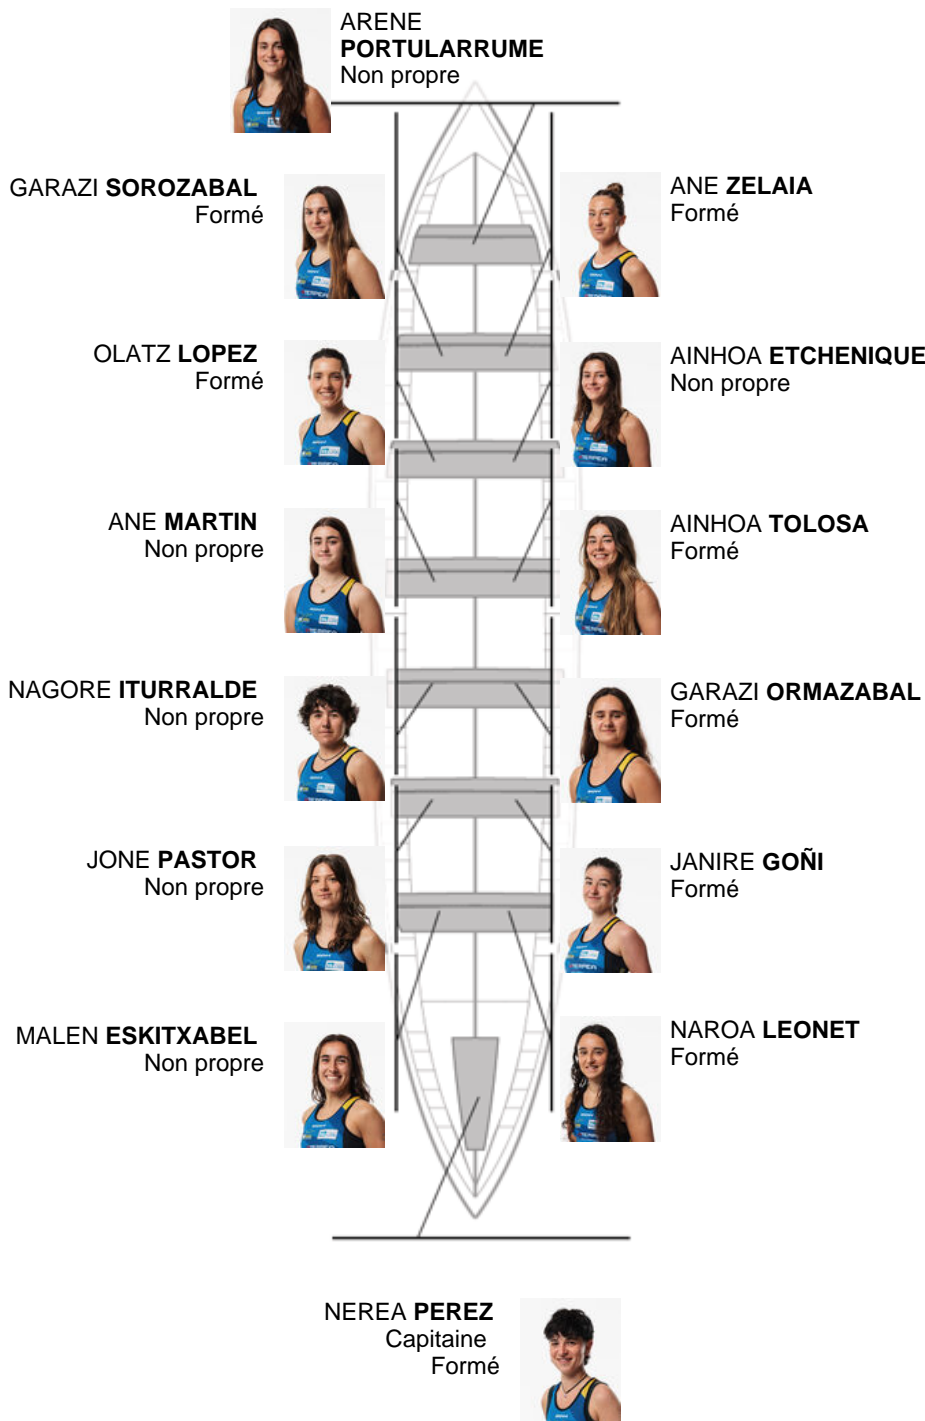

	<b>Club</b>	<b>Temp</b>	<b>Dif</b>	<b>%</b>	<b>Points</b>
5	TOLOSALDEA ARRAUN KLUBA	14:42,26	00:15.78	101.82%	4

Coach  
**RAMÓN  
EROSTARBE**

Délégué  
**HAIZEA  
SAEZ URBIETA**

Firma y sello

### Supleánts

Ramoise  
**HAIZEA  
SAEZ URBIETA**

Formé

**Formé:8**

**Prope:**

**Non propre: 6**