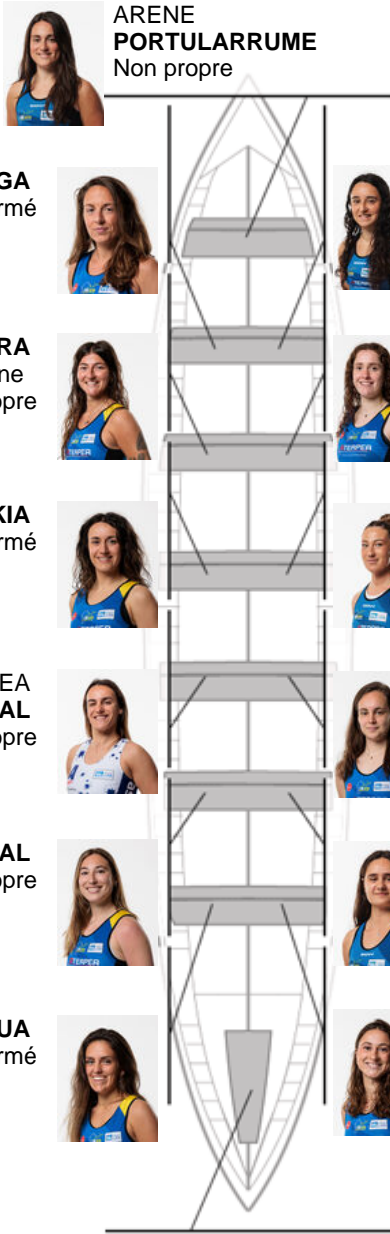

	Club	Temp	Dif	%	Points
3	TOLOSALDEA ARRAUN KLUBA	11:06,90	00:04.66	100.70%	6

Coach
RAMÓN
EROSTARBE

Déleguée
NAROA
URKOLA

Firma y sello

Supleánts

Ramonessa
NAROA
URKOLA
 Non prope

IRATI LARRAÑAGA
 Formé

NAROA LEONET
 Formé

IRENE SIERRA
 Capitaine
 Prope

ANE EGUES
 Formé

UXUNE URKIA
 Formé

ANE ZELAIA
 Formé

NEREA AGUIRREZABAL
 Non prope

MADDI URDAPILLETA
 Formé

ANE MENDIZABAL
 Non prope

GARAZI ORMAZABAL
 Formé

ITSASO AIZPURUA
 Formé

NAROA BECERRIL
 Formé

NEREA PEREZ
 Formé

Formé: 10
Prope: 1
Non prope: 3