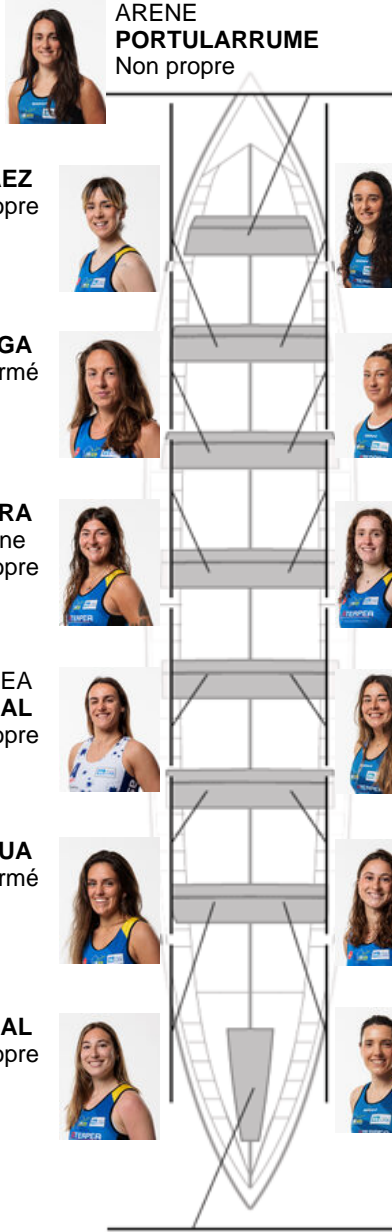

| | Club | Temp | Dif | % | Points |
|---|-------------------------|----------|----------|---------|--------|
| 2 | TOLOSALDEA ARRAUN KLUBA | 11:50,98 | 00:09.34 | 101.33% | 7 |

Coach
RAMÓN
EROSTARBE

Délegué
NAROA
URKOLA

Firma y sello

Supleánts

Ramonessa
NAROA
URKOLA
 Non prope

ARENE
PORTULARRUME
 Non prope

HAIZEA SAEZ
 Non prope

NAROA LEONET
 Formé

IRATI LARRAÑAGA
 Formé

ANE ZELAIA
 Formé

IRENE SIERRA
 Capitaine
 Prope

ANE EGUES
 Formé

NEREA
AGUIRREZABAL
 Non prope

AINHOA TOLOSA
 Formé

ITSASO AIZPURUA
 Formé

NAROA BECERRIL
 Formé

ANE MENDIZABAL
 Non prope

OLATZ LOPEZ
 Formé