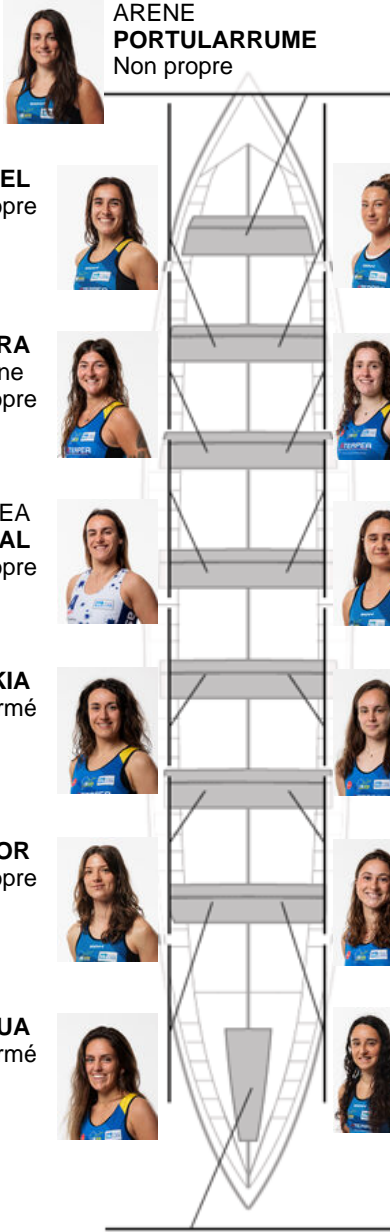

	Club	Temp	Dif	%	Points
5	TOLOSALDEA ARRAUN KLUBA	10:43,02	00:20.86	103.35%	4

Coach
**RAMÓN
 EROSTARBE**

Délegué
**AITOR
 OYARZABAL
 ITURRIOZ**

Firma y sello

Supleánts

Ramón ~~EROSTARBE~~
EROSTARBE
~~EROSTARBE~~
 Non propre

MALEN ESKITXABEL
 Non propre

ANE ZELAIA
 Formé

IRENE SIERRA
 Capitaine
 Non propre

ANE EGUES
 Formé

NEREA AGUIRREZABAL
 Non propre

GARAZI ORMAZABAL
 Formé

UXUNE URKIA
 Formé

MADDI URDAPILLETA
 Formé