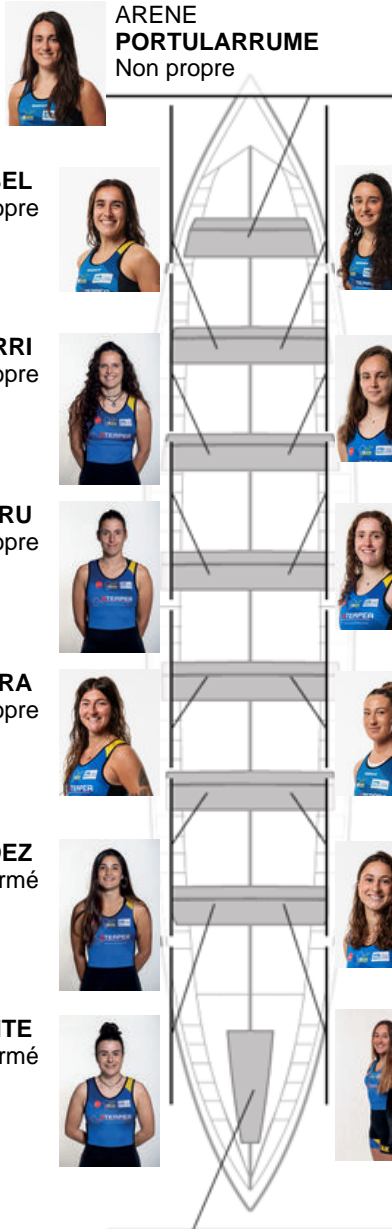

	Club	Temp	Dif	%	Points
3	TOLOSALDEA ARRAUN KLUBA	10:52,82	00:11.50	101.79%	2

Coach
RAMÓN
EROSTARBE

Délégué
AITOR
OYARZABAL
ITURRIOZ

Firma y sello

Supleánts

Ramonessa
AITOR
OYARZABAL
Non propre

MALEN ESKITXABEL
Non propre

NAROA LEONET
Formé

IRATI GURUTXARRI
Non propre

MADDI URDAPILLETA
Formé

ITXASO ARANBURU
Non propre

ANE EGUES
Formé

IRENE SIERRA
Non propre

ANE ZELAIA
Formé

IRATI HERNANDEZ
Formé