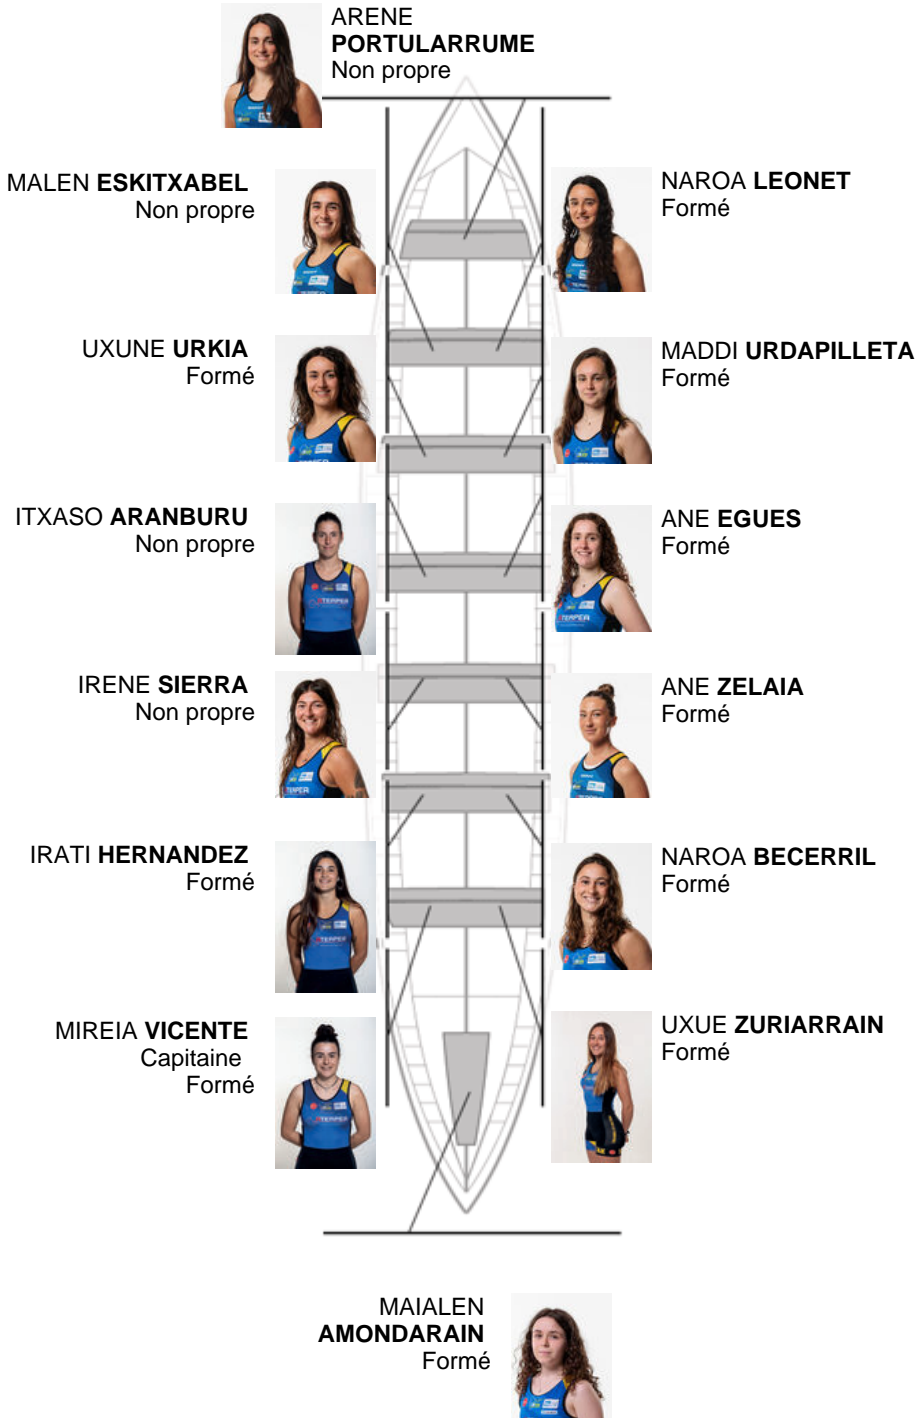

31-07-2022 / XI. Euskotren Bandera - Puntuable

	Club	Temp	Dif	%	Points
3	TOLOSALDEA ARRAUN KLUBA	11:30,12	00:17.24	102.56%	2

Coach  
RAMÓN  
EROSTARBE

Délegué  
AITOR  
OYARZABAL  
ITURRIOZ

Firma y sello

Supleánts

Rameuse  
NAROA  
ZURIARRAIN  
Non propre

Formé:10  
Prope:  
Non prope: 4